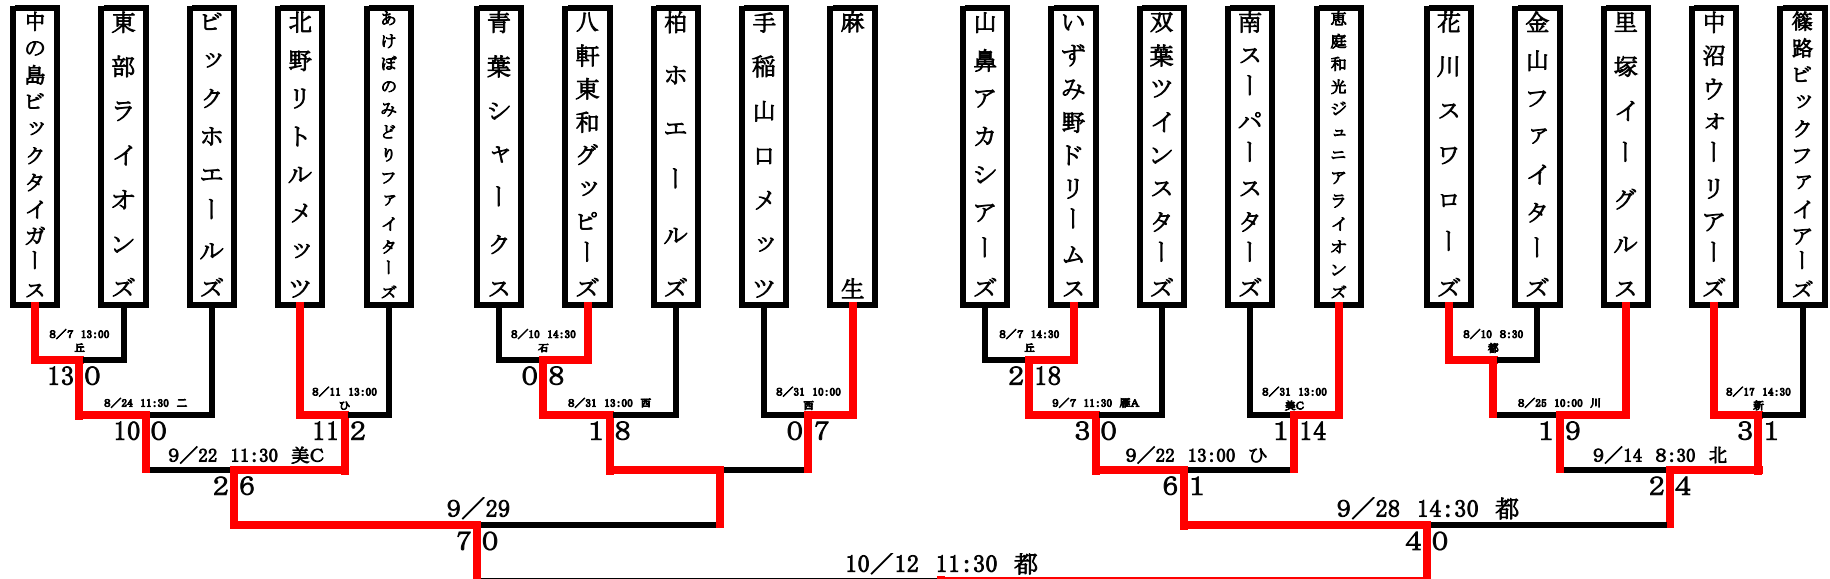

コープさっぽろ杯新人戦
第40回日刊スポーツ旗
争奪少年野球秋季大会

恵み野ロイヤルズ

決勝トーナメント

つ:札幌つどーむ

コープさっぽろ杯新人戦
第40回日刊スポーツ旗
争奪少年野球秋季大会

Aブロック

恵み野ロイヤルズ

10/13 9:00
二
1-0

西: 西野西公園野球場 苗: 東宮南北公園野球場
北: 石山北公園野球場 厚: 厚別中央公園野球場
つ: つつばし ち: ちもみち台北公園 旗: 旗路みどり公園野球場
星: 星置野公園 新: 新琴似中央公園 凸: 凸見みどり公園野球場
南: 西野南公園 丘: 美しが丘南公園 美A: 美香保公園野球場A
東: 石山東公園 空: 空飛大空公園 美B: 美香保公園野球場B
中: 新川中央公園 二: 二十四軒公園 美C: 美香保公園野球場C
川: 東川下公園野球場 雁A: 豊平川雁来健康公園野球場A
都: 北部公園 赤: 丘赤公園 雁B: 豊平川雁来健康公園野球場B

コープさっぽろ杯新人戦
第40回日刊スポーツ旗
争奪少年野球秋季大会

Bブロック

いずみ野ドリームス

10/13 10:30
二
6-1

西: 西野南公園野球場 苗: 東宮南公園野球場
北: 石山北公園野球場 厚: 厚別中央公園野球場
つ: つばし公園野球場 も: もみじ台北公園野球場 旗: 旗本みどり公園野球場
星: 星置南公園 新: 新琴似中央公園野球場 ひ: 丘陵みどり公園野球場
南: 西野南公園 丘: 美しが丘南公園 美A: 美香保公園野球場A
東: 石山東公園 空: 空知大空公園 美B: 美香保公園野球場B
中: 新川中央公園 二: 二十四軒公園 美C: 美香保公園野球場C
川: 東川下公園野球場 厚A: 豊平川原栄健康公園野球場A
都: 北部公園 赤: 丘陵公園 厚B: 豊平川原栄健康公園野球場B