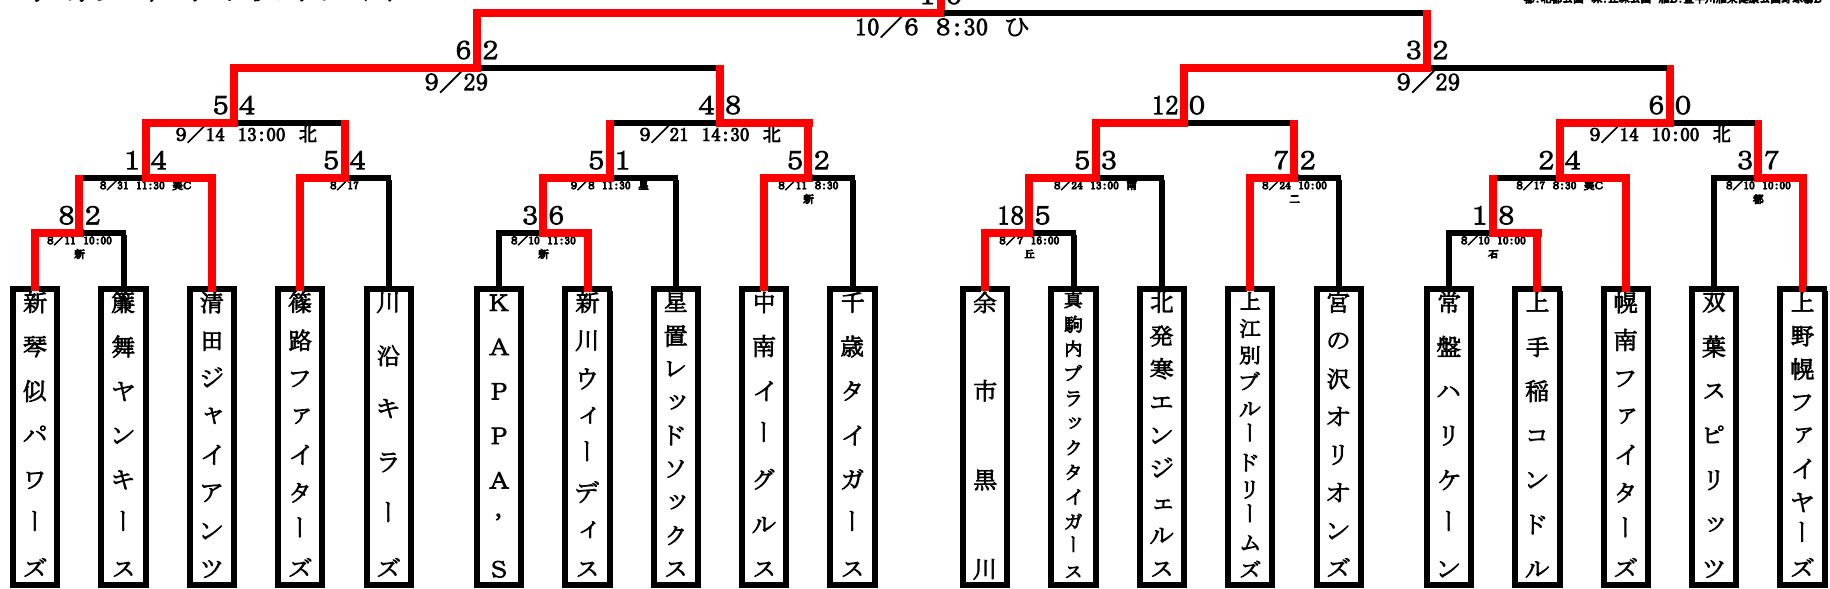

西: 西野西公園野球場 苗: 東宮南北公園野球場
北: 石山北公園野球場 厚: 厚別中央公園野球場
つ: つつばし ち: ちもみち台北公園 旗: 旗路みどり公園野球場
星: 星置野公園 新: 新琴似中央公園 凸: 凸見みどり公園野球場
南: 西野南公園 丘: 美しが丘南公園 美A: 美香保公園野球場A
東: 石山東公園 空: 空飛大空公園 美B: 美香保公園野球場B
中: 新川中央公園 二: 二十四軒公園 美C: 美香保公園野球場C
川: 東川下公園野球場 雁A: 豊平川雁来健康公園野球場A
都: 北部公園 赤: 丘赤公園 雁B: 豊平川雁来健康公園野球場B

コープさっぽろ杯新人戦
第40回日刊スポーツ旗
争奪少年野球秋季大会

Bブロック

いずみ野ドリームス

10/13 10:30
二
6-1

西: 西野南公園野球場 苗: 東宮南公園野球場
北: 石山北公園野球場 厚: 厚別中央公園野球場
つ: つばし公園野球場 も: もみじ台北公園野球場 旗: 旗本みどり公園野球場
星: 星置南公園 新: 新琴似中央公園野球場 ひ: 丘陵みどり公園野球場
南: 西野南公園 丘: 美しが丘南公園 美A: 美香保公園野球場A
東: 石山東公園 空: 空知大空公園 美B: 美香保公園野球場B
中: 新川中央公園 二: 二十四軒公園 美C: 美香保公園野球場C
川: 東川下公園野球場 厚A: 豊平川原栄健康公園野球場A
都: 北部公園 赤: 丘陵公園 厚B: 豊平川原栄健康公園野球場B

コープさっぽろ杯新人戦
第40回日刊スポーツ旗
争奪少年野球秋季大会

Cブロック

北広島イーストグローリー

10/13 13:00
ニ
7-1

西: 西野西公園野球場 音: 東宮橋北公園野球場
北: 石山北公園野球場 厚: 厚別中央公園野球場
つ: つつじ台公園野球場 も: もみじ台北公園 森: 森崎みどり公園野球場
星: 星野野球場 新: 新栄野球場 び: びんがた公園野球場
南: 西野南公園 丘: 美しが丘公園 美A: 美香保公園野球場A
東: 石山東公園 浩: 浩海大空公園 美B: 美香保公園野球場B
中: 新川中央公園 二: 二十四軒公園 美C: 美香保公園野球場C
川: 東川下公園野球場 雁A: 豊平川雁来健康公園野球場A
都: 北都公園 栄: 丘栄公園 雁B: 豊平川雁来健康公園野球場B