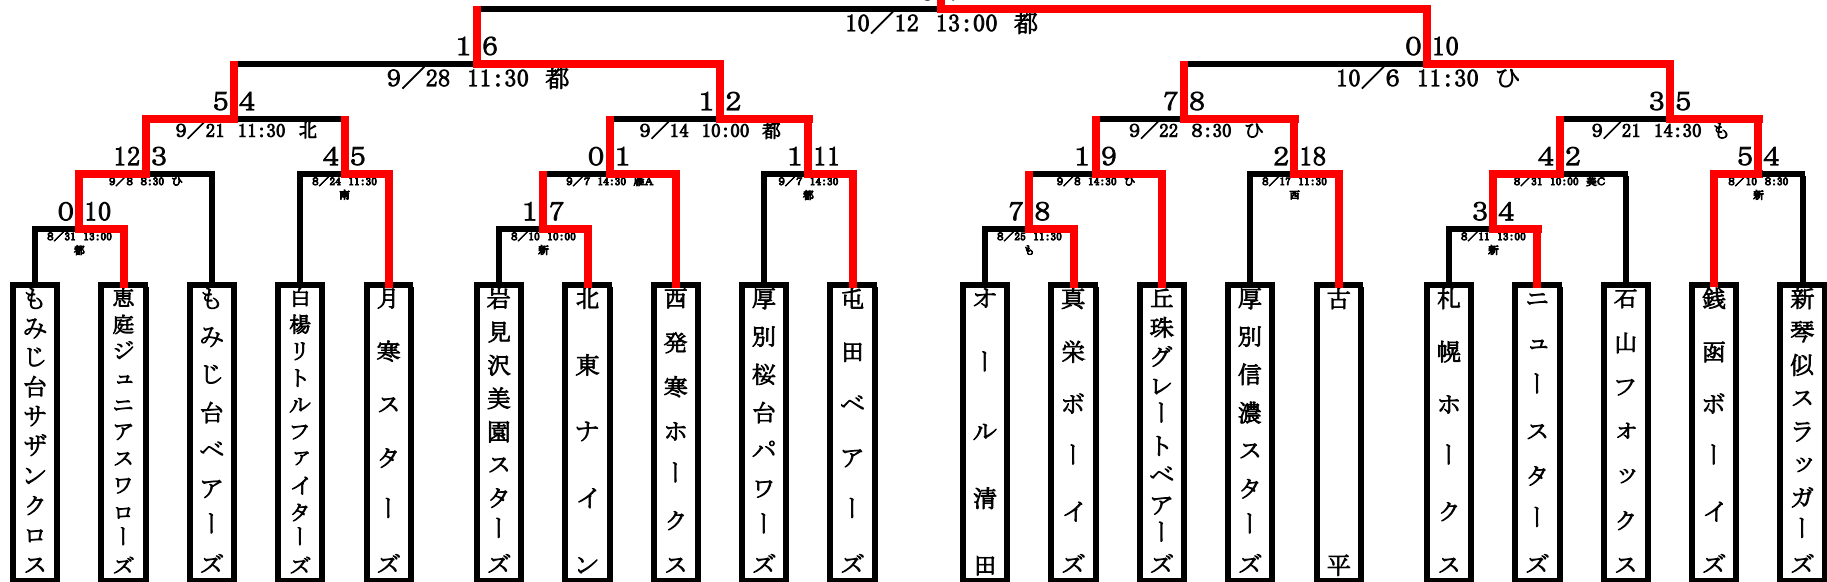

西: 西野西公園野球場 苗: 東宮南北公園野球場
北: 石山北公園野球場 厚: 厚別中央公園野球場
つ: つつばし ち: ちもみち台北公園 旗: 旗路みどり公園野球場
星: 星置野公園 新: 新琴似中央公園 凸: 凸見みどり公園野球場
南: 西野南公園 丘: 美しが丘南公園 美A: 美香保公園野球場A
東: 石山東公園 空: 空飛大空公園 美B: 美香保公園野球場B
中: 新川中央公園 二: 二十四軒公園 美C: 美香保公園野球場C
川: 東川下公園野球場 雁A: 豊平川雁来健康公園野球場A
都: 北部公園 赤: 丘赤公園 雁B: 豊平川雁来健康公園野球場B

コープさっぽろ杯新人戦
第40回日刊スポーツ旗
争奪少年野球秋季大会

Bブロック

いずみ野ドリームス

10/13 10:30
二
6-1

西: 西野南公園野球場 苗: 東宮南公園野球場
北: 石山北公園野球場 厚: 厚別中央公園野球場
つ: つばし公園野球場 も: もみじ台北公園野球場 旗: 旗本みどり公園野球場
星: 星置南公園 新: 新琴似中央公園野球場 ひ: 丘陵みどり公園野球場
南: 西野南公園 丘: 美しが丘南公園 美A: 美香保公園野球場A
東: 石山東公園 空: 空知大空公園 美B: 美香保公園野球場B
中: 新川中央公園 二: 二十四軒公園 美C: 美香保公園野球場C
川: 東川下公園野球場 厚A: 豊平川原栄健康公園野球場A
都: 北部公園 赤: 丘陵公園 厚B: 豊平川原栄健康公園野球場B

コープさっぽろ杯新人戦
第40回日刊スポーツ旗
争奪少年野球秋季大会

Cブロック

北広島イーストグローリー

10/13 13:00
ニ
7-1

西: 西野西公園野球場 音: 東宮橋北公園野球場
北: 石山北公園野球場 厚: 厚別中央公園野球場
つ: つつじ台公園野球場 も: もみじ台北公園 森: 森崎みどり公園野球場
星: 星野野球場 新: 新栄野球場 び: びんがた公園野球場
南: 西野南公園 丘: 美しが丘公園 美A: 美香保公園野球場A
東: 石山東公園 浩: 浩海大空公園 美B: 美香保公園野球場B
中: 新川中央公園 二: 二十四軒公園 美C: 美香保公園野球場C
川: 東川下公園野球場 雁A: 豊平川雁来健康公園野球場A
都: 北都公園 栄: 丘栄公園 雁B: 豊平川雁来健康公園野球場B