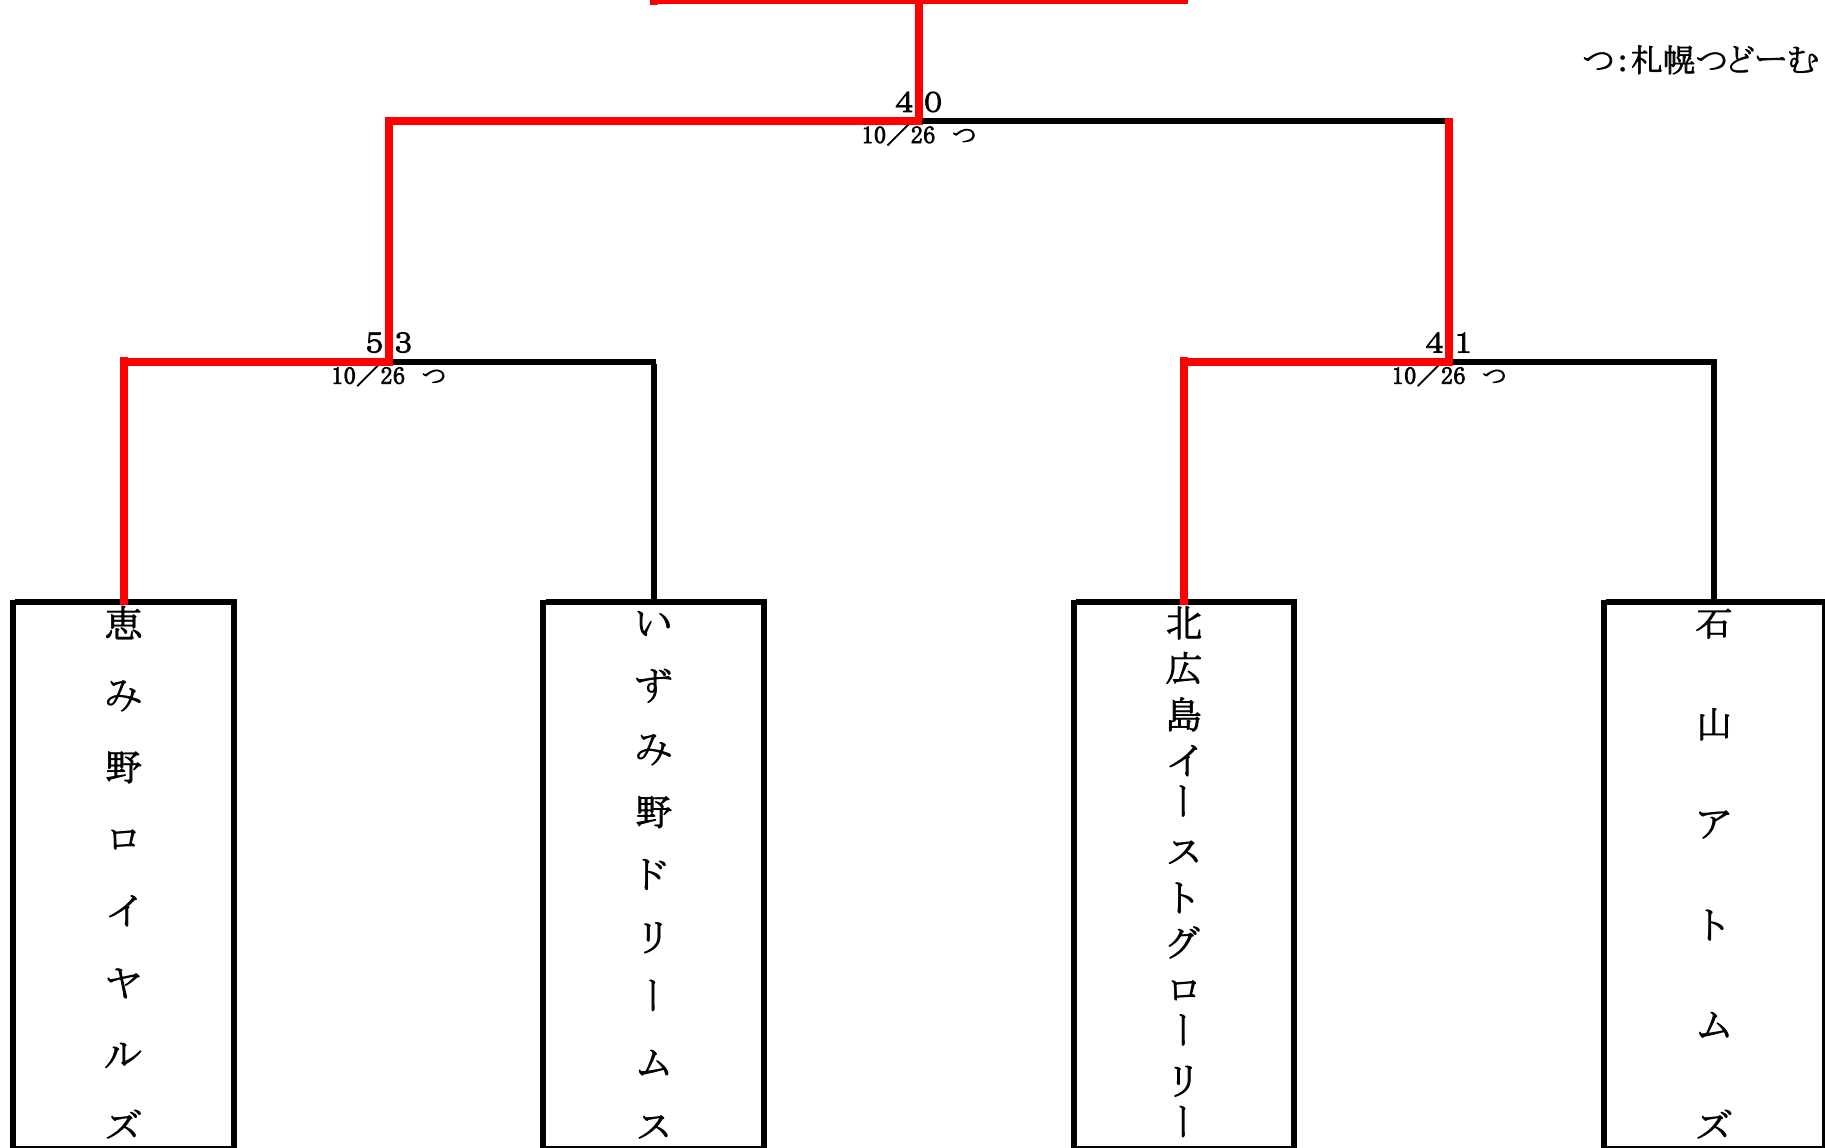

コープさっぽろ杯新人戦
第40回日刊スポーツ旗
争奪少年野球秋季大会

恵み野ロイヤルズ

決勝トーナメント

つ:札幌つどーむ

コープさっぽろ杯新人戦
第40回日刊スポーツ旗
争奪少年野球秋季大会

Aブロック

恵み野ロイヤルズ

10/13 9:00
二
1-0

西: 西野西公園野球場 苗: 東宮南北公園野球場
北: 石山北公園野球場 厚: 厚別中央公園野球場
つ: つつばし ち: ちもみち台北公園 旗: 旗路みどり公園野球場
星: 星置野公園 新: 新琴似中央公園 凸: 凸見みどり公園野球場
南: 西野南公園 丘: 美しが丘南公園 美A: 美香保公園野球場A
東: 石山東公園 空: 空飛大空公園 美B: 美香保公園野球場B
中: 新川中央公園 二: 二十四軒公園 美C: 美香保公園野球場C
川: 東川下公園野球場 雁A: 豊平川雁来健康公園野球場A
都: 北部公園 赤: 丘赤公園 雁B: 豊平川雁来健康公園野球場B

コープさっぽろ杯新人戦
第40回日刊スポーツ旗
争奪少年野球秋季大会

Bブロック

いずみ野ドリームス

10/13 10:30
二
6-1

西: 西野南公園野球場 苗: 東宮南公園野球場
北: 石山北公園野球場 厚: 厚別中央公園野球場
つ: つばし公園野球場 も: もみじ台北公園野球場 旗: 旗本みどり公園野球場
星: 星置南公園 新: 新琴似中央公園野球場 ひ: 丘陵みどり公園野球場
南: 西野南公園 丘: 美しが丘南公園 美A: 美香保公園野球場A
東: 石山東公園 空: 空知大空公園 美B: 美香保公園野球場B
中: 新川中央公園 二: 二十四軒公園 美C: 美香保公園野球場C
川: 東川下公園野球場 厚A: 豊平川原栄健康公園野球場A
都: 北部公園 赤: 丘陵公園 厚B: 豊平川原栄健康公園野球場B

コープさっぽろ杯新人戦
第40回日刊スポーツ旗
争奪少年野球秋季大会

Cブロック

北広島イーストグローリー

10/13 13:00
ニ
7-1

西: 西野西公園野球場 音: 東宮橋北公園野球場
北: 石山北公園野球場 厚: 厚別中央公園野球場
つ: つつじ台公園野球場 も: もみじ台北公園 森: 森崎みどり公園野球場
星: 星野野球場 新: 新栄野球場 び: びんがた公園野球場
南: 西野南公園 丘: 美しが丘公園 美A: 美香保公園野球場A
東: 石山東公園 浩: 浩海大空公園 美B: 美香保公園野球場B
中: 新川中央公園 二: 二十四軒公園 美C: 美香保公園野球場C
川: 東川下公園野球場 雁A: 豊平川雁来健康公園野球場A
都: 北都公園 栄: 丘栄公園 雁B: 豊平川雁来健康公園野球場B