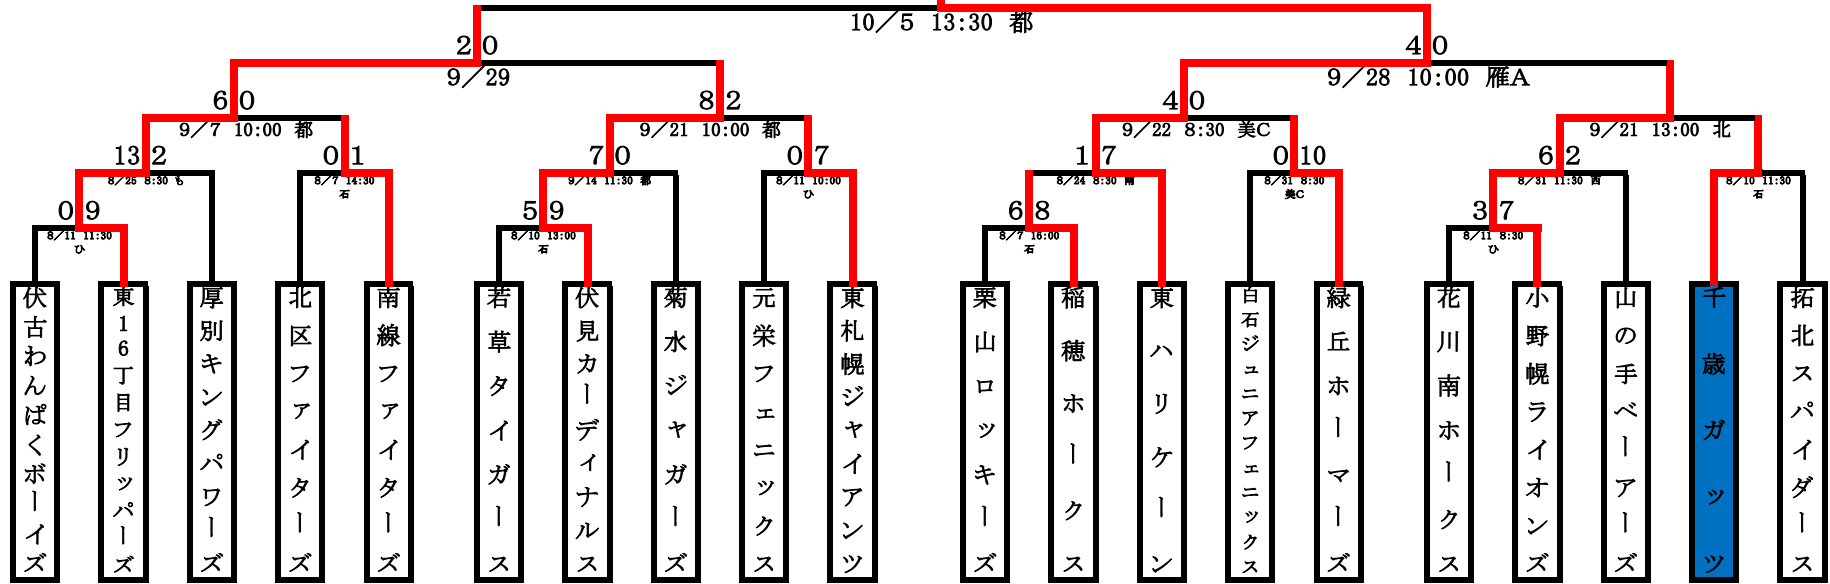

コープさっぽろ杯新人戦
第40回日刊スポーツ旗
争奪少年野球秋季大会

恵み野ロイヤルズ

決勝トーナメント

つ:札幌つどーむ

コープさっぽろ杯新人戦
第40回日刊スポーツ旗
争奪少年野球秋季大会

Aブロック

恵み野ロイヤルズ

10/13 9:00
二
1-0

西: 西野西公園野球場 苗: 東宮南北公園野球場
北: 石山北公園野球場 厚: 厚別中央公園野球場
つ: つつばし ち: ちもみち台北公園 旗: 旗路みどり公園野球場
星: 星置野公園 新: 新琴似中央公園 凸: 凸見みどり公園野球場
南: 西野南公園 丘: 美しが丘南公園 美A: 美香保公園野球場A
東: 石山東公園 空: 空飛大空公園 美B: 美香保公園野球場B
中: 新川中央公園 二: 二十四軒公園 美C: 美香保公園野球場C
川: 東川下公園野球場 雁A: 豊平川雁来健康公園野球場A
都: 北部公園 赤: 丘赤公園 雁B: 豊平川雁来健康公園野球場B

コープさっぽろ杯新人戦
第40回日刊スポーツ旗
争奪少年野球秋季大会

Bブロック

いずみ野ドリームス

10/13 10:30
二
6-1

西: 西野南公園野球場 苗: 東宮南公園野球場
北: 石山北公園野球場 厚: 厚別中央公園野球場
つ: つばし公園野球場 も: もみじ台北公園野球場 旗: 旗本みどり公園野球場
星: 星置南公園 新: 新琴似中央公園野球場 ひ: 丘陵みどり公園野球場
南: 西野南公園 丘: 美しが丘南公園 美A: 美香保公園野球場A
東: 石山東公園 空: 空知大空公園 美B: 美香保公園野球場B
中: 新川中央公園 二: 二十四軒公園 美C: 美香保公園野球場C
川: 東川下公園野球場 厚A: 豊平川原栄健康公園野球場A
都: 北部公園 赤: 丘陵公園 厚B: 豊平川原栄健康公園野球場B

コープさっぽろ杯新人戦
第40回日刊スポーツ旗
争奪少年野球秋季大会

Cブロック

北広島イーストグローリー

10/13 13:00
ニ
7-1

西: 西野西公園野球場 音: 東宮橋北公園野球場
北: 石山北公園野球場 厚: 厚別中央公園野球場
つ: つつじ台公園野球場 も: もみじ台北公園 森: 森崎みどり公園野球場
星: 星野野球場 新: 新栄野球場 び: びんがた公園野球場
南: 西野南公園 丘: 美しが丘公園 美A: 美香保公園野球場A
東: 石山東公園 浩: 浩海大空公園 美B: 美香保公園野球場B
中: 新川中央公園 二: 二十四軒公園 美C: 美香保公園野球場C
川: 東川下公園野球場 雁A: 豊平川雁来健康公園野球場A
都: 北都公園 栄: 丘栄公園 雁B: 豊平川雁来健康公園野球場B