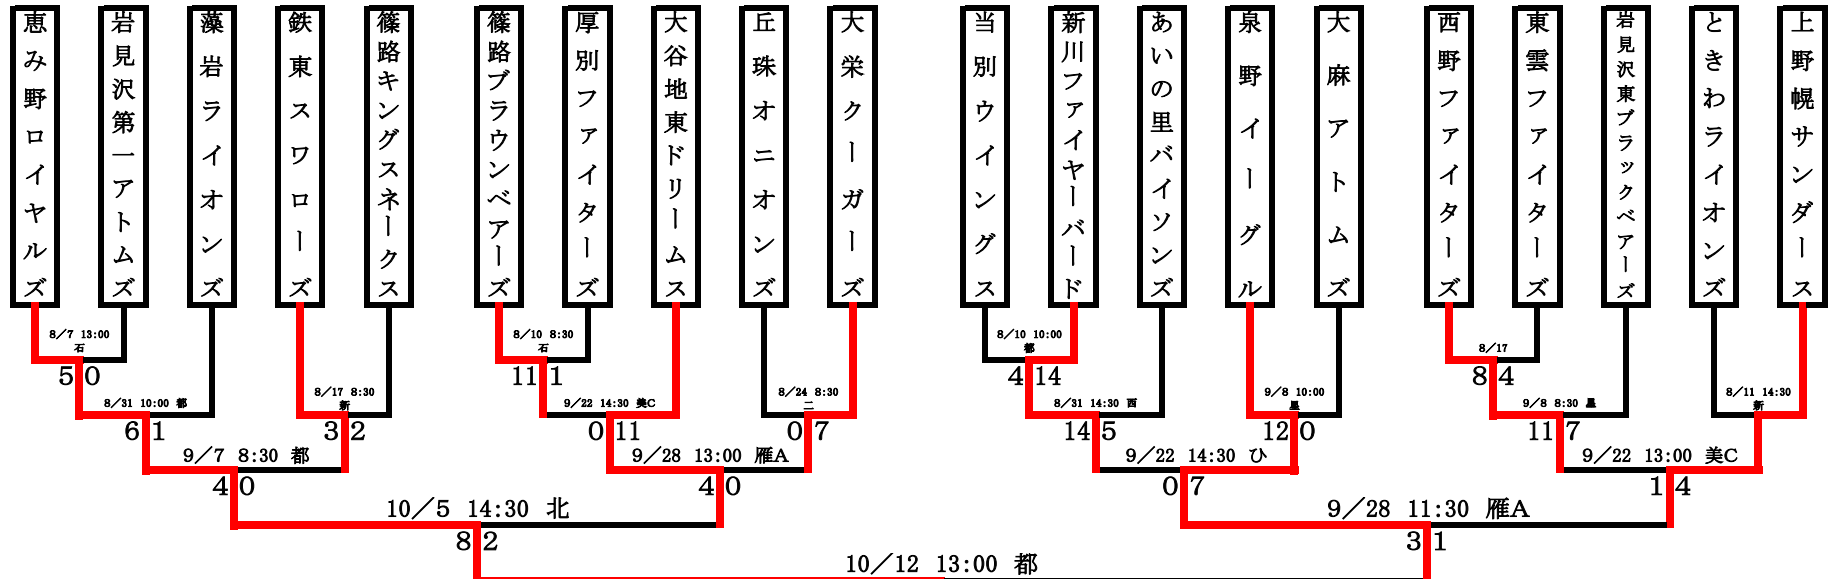

コープさっぽろ杯新人戦
第40回日刊スポーツ旗
争奪少年野球秋季大会

恵み野ロイヤルズ

決勝トーナメント

つ:札幌つどーむ

コープさっぽろ杯新人戦
第40回日刊スポーツ旗
争奪少年野球秋季大会

Aブロック

恵み野ロイヤルズ

10/13 9:00
二
1-0

西: 西野西公園野球場 苗: 東宮南北公園野球場
北: 石山北公園野球場 厚: 厚別中央公園野球場
つ: つつばし ち: ちもみち台北公園 旗: 旗路みどり公園野球場
星: 星置野公園 新: 新琴似中央公園 凸: 凸見みどり公園野球場
南: 西野南公園 丘: 美しが丘南公園 美A: 美香保公園野球場A
東: 石山東公園 空: 空飛大空公園 美B: 美香保公園野球場B
中: 新川中央公園 二: 二十四軒公園 美C: 美香保公園野球場C
川: 東川下公園野球場 雁A: 豊平川雁来健康公園野球場A
都: 北部公園 赤: 丘赤公園 雁B: 豊平川雁来健康公園野球場B

コープさっぽろ杯新人戦
第40回日刊スポーツ旗
争奪少年野球秋季大会

Bブロック

いずみ野ドリームス

10/13 10:30
二
6-1

西: 西野南公園野球場 苗: 東宮南公園野球場
北: 石山北公園野球場 厚: 厚別中央公園野球場
つ: つばし公園野球場 も: もみじ台北公園野球場 旗: 旗本みどり公園野球場
星: 星置南公園 新: 新琴似中央公園野球場 ひ: 丘陵みどり公園野球場
南: 西野南公園 丘: 美しが丘南公園 美A: 美香保公園野球場A
東: 石山東公園 空: 空知大空公園 美B: 美香保公園野球場B
中: 新川中央公園 二: 二十四軒公園 美C: 美香保公園野球場C
川: 東川下公園野球場 厚A: 豊平川原栄健康公園野球場A
都: 北部公園 赤: 丘陵公園 厚B: 豊平川原栄健康公園野球場B