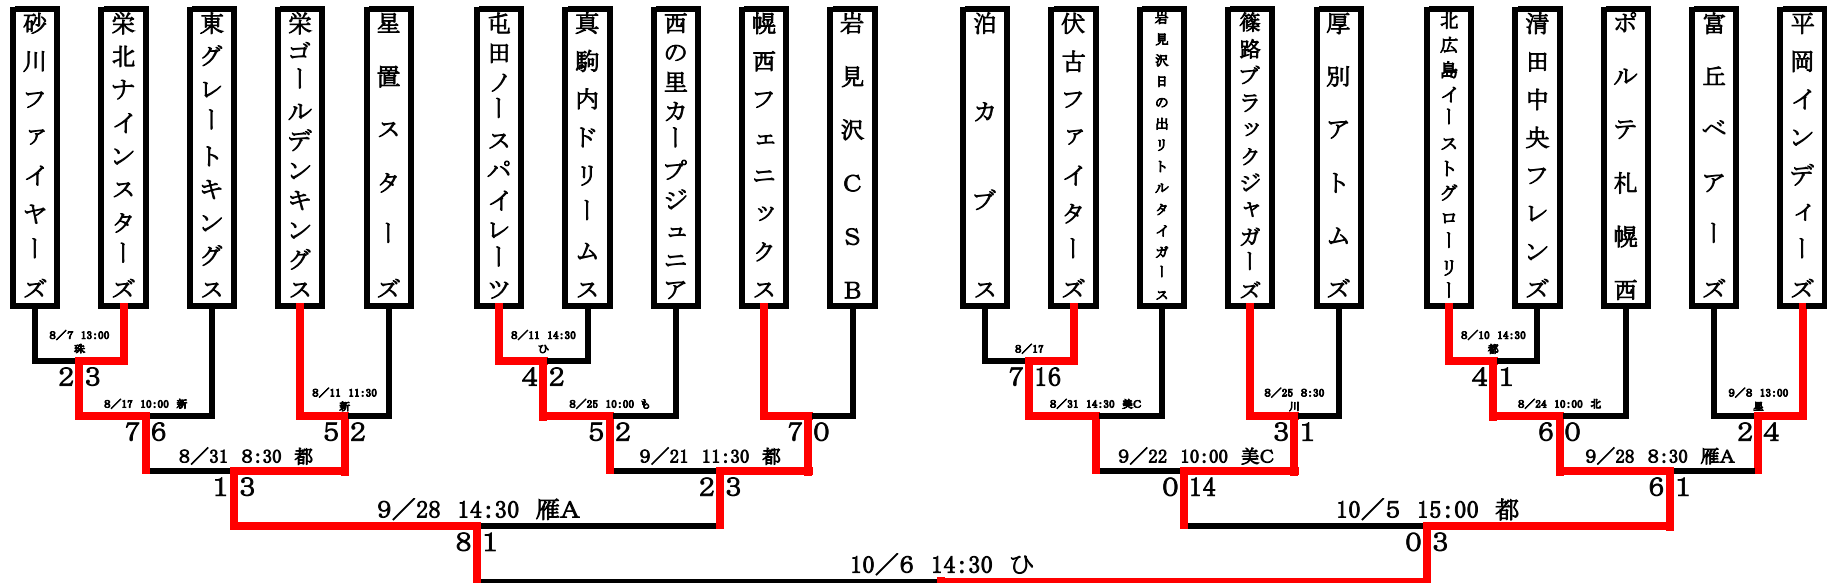

西: 西野西公園野球場 苗: 東宮南北公園野球場
北: 石山北公園野球場 厚: 厚別中央公園野球場
つ: つつばし ち: ちもみち台北公園 旗: 旗路みどり公園野球場
星: 星置野公園 新: 新琴似中央公園 凸: 凸見みどり公園野球場
南: 西野南公園 丘: 美しが丘南公園 美A: 美香保公園野球場A
東: 石山東公園 空: 空飛大空公園 美B: 美香保公園野球場B
中: 新川中央公園 二: 二十四軒公園 美C: 美香保公園野球場C
川: 東川下公園野球場 雁A: 豊平川雁来健康公園野球場A
都: 北部公園 赤: 丘赤公園 雁B: 豊平川雁来健康公園野球場B

コープさっぽろ杯新人戦
第40回日刊スポーツ旗
争奪少年野球秋季大会

Bブロック

いずみ野ドリームス

10/13 10:30
二
6-1

西: 西野南公園野球場 苗: 東宮南公園野球場
北: 石山北公園野球場 厚: 厚別中央公園野球場
つ: つばし公園野球場 も: もみじ台北公園野球場 旗: 旗本みどり公園野球場
星: 星置南公園 新: 新琴似中央公園野球場 ひ: 丘陵みどり公園野球場
南: 西野南公園 丘: 美しが丘南公園 美A: 美香保公園野球場A
東: 石山東公園 空: 空知大空公園 美B: 美香保公園野球場B
中: 新川中央公園 二: 二十四軒公園 美C: 美香保公園野球場C
川: 東川下公園野球場 厚A: 豊平川原栄健康公園野球場A
都: 北部公園 赤: 丘陵公園 厚B: 豊平川原栄健康公園野球場B

コープさっぽろ杯新人戦
第40回日刊スポーツ旗
争奪少年野球秋季大会

Cブロック

北広島イーストグローリー

10/13 13:00
ニ
7-1

西: 西野西公園野球場 音: 東宮橋北公園野球場
北: 石山北公園野球場 厚: 厚別中央公園野球場
つ: つつじ台公園野球場 も: もみじ台北公園 森: 森崎みどり公園野球場
星: 星野野球場 新: 新栄野球場 び: びんがた公園野球場
南: 西野南公園 丘: 美しが丘公園 美A: 美香保公園野球場A
東: 石山東公園 浩: 浩海大空公園 美B: 美香保公園野球場B
中: 新川中央公園 二: 二十四軒公園 美C: 美香保公園野球場C
川: 東川下公園野球場 雁A: 豊平川雁来健康公園野球場A
都: 北都公園 栄: 丘栄公園 雁B: 豊平川雁来健康公園野球場B