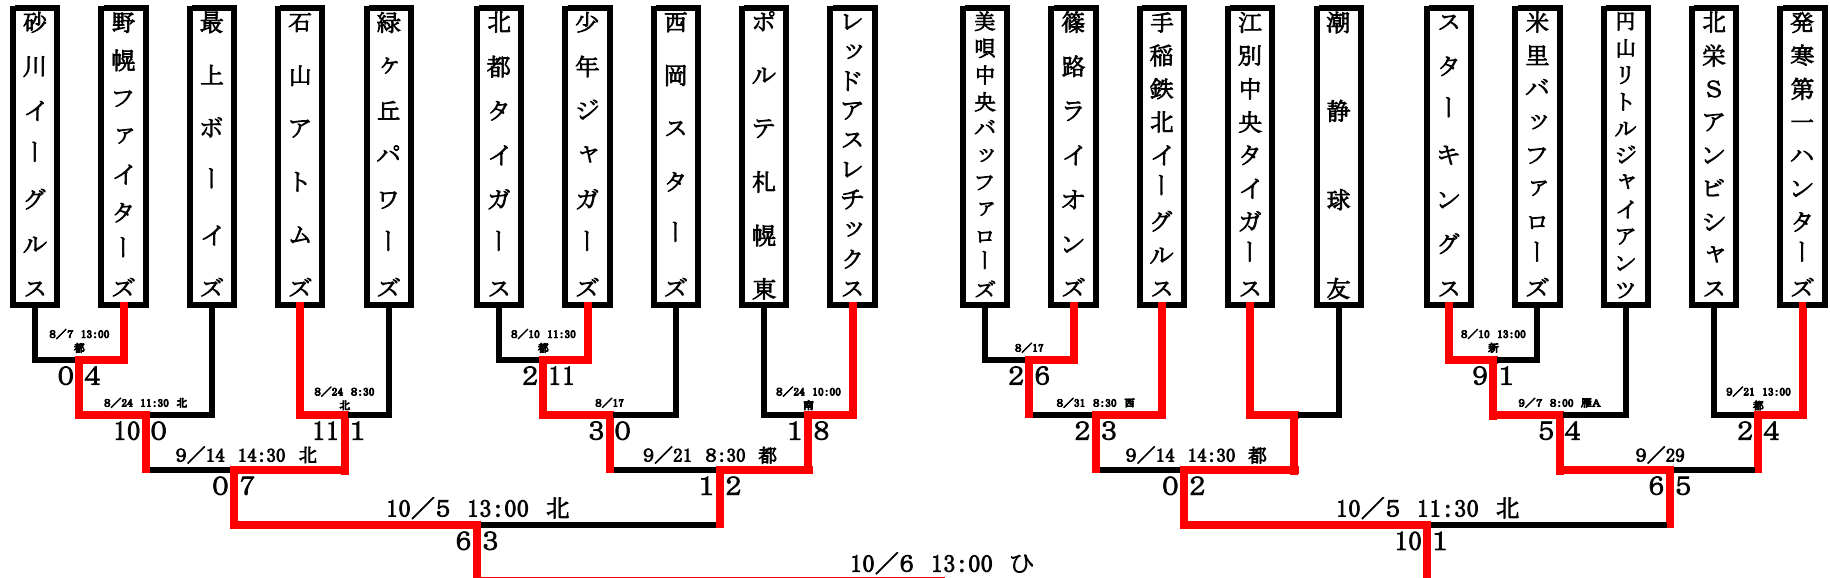

コープさっぽろ杯新人戦
第40回日刊スポーツ旗
争奪少年野球秋季大会

Bブロック

いずみ野ドリームス

10/13 10:30
二
6-1

西: 西野南公園野球場 苗: 東宮南公園野球場
北: 石山北公園野球場 厚: 厚別中央公園野球場
つ: つばし公園野球場 も: もみじ台北公園野球場 旗: 旗本みどり公園野球場
星: 星置南公園 新: 新琴似中央公園野球場 ひ: 丘陵みどり公園野球場
南: 西野南公園 丘: 美しが丘南公園 美A: 美香保公園野球場A
東: 石山東公園 空: 空知大空公園 美B: 美香保公園野球場B
中: 新川中央公園 二: 二十四軒公園 美C: 美香保公園野球場C
川: 東川下公園野球場 厚A: 豊平川原栄健康公園野球場A
都: 北部公園 赤: 丘陵公園 厚B: 豊平川原栄健康公園野球場B

コープさっぽろ杯新人戦
第40回日刊スポーツ旗
争奪少年野球秋季大会

Cブロック

北広島イーストグローリー

10/13 13:00
ニ
7-1

西: 西野西公園野球場 音: 東宮橋北公園野球場
北: 石山北公園野球場 厚: 厚別中央公園野球場
つ: つつじ台公園野球場 も: もみじ台北公園 森: 森崎みどり公園野球場
星: 星野野球場 新: 新栄野球場 び: びんがた公園野球場
南: 西野南公園 丘: 美しが丘公園 美A: 美香保公園野球場A
東: 石山東公園 浩: 浩海大空公園 美B: 美香保公園野球場B
中: 新川中央公園 二: 二十四軒公園 美C: 美香保公園野球場C
川: 東川下公園野球場 雁A: 豊平川雁来健康公園野球場A
都: 北都公園 栄: 丘栄公園 雁B: 豊平川雁来健康公園野球場B

コープさっぽろ杯新人戦
第40回日刊スポーツ旗
争奪少年野球秋季大会

Dブロック

石山アトムズ

10/13 14:30
二
4-0

西: 西野西公園野球場 音: 東宮橋北公園野球場
北: 石山北公園野球場 原: 原野中央公園野球場
つ: つつじ公園野球場 も: もみぢ台北公園 森: 森崎みどり公園野球場
星: 星野野球場 新: 新栄高校野球場 ひ: 丘東公園野球場
南: 西野南公園 丘: 美しが丘南公園 美A: 美香保公園野球場A
東: 石山東公園 浩: 浩海大空公園 美B: 美香保公園野球場B
中: 新川中央公園 二: 二十四軒公園 美C: 美香保公園野球場C
川: 東川下公園野球場 雁A: 豊平川雁来健康公園野球場A
都: 北都公園 赤: 丘東公園 雁B: 豊平川雁来健康公園野球場B