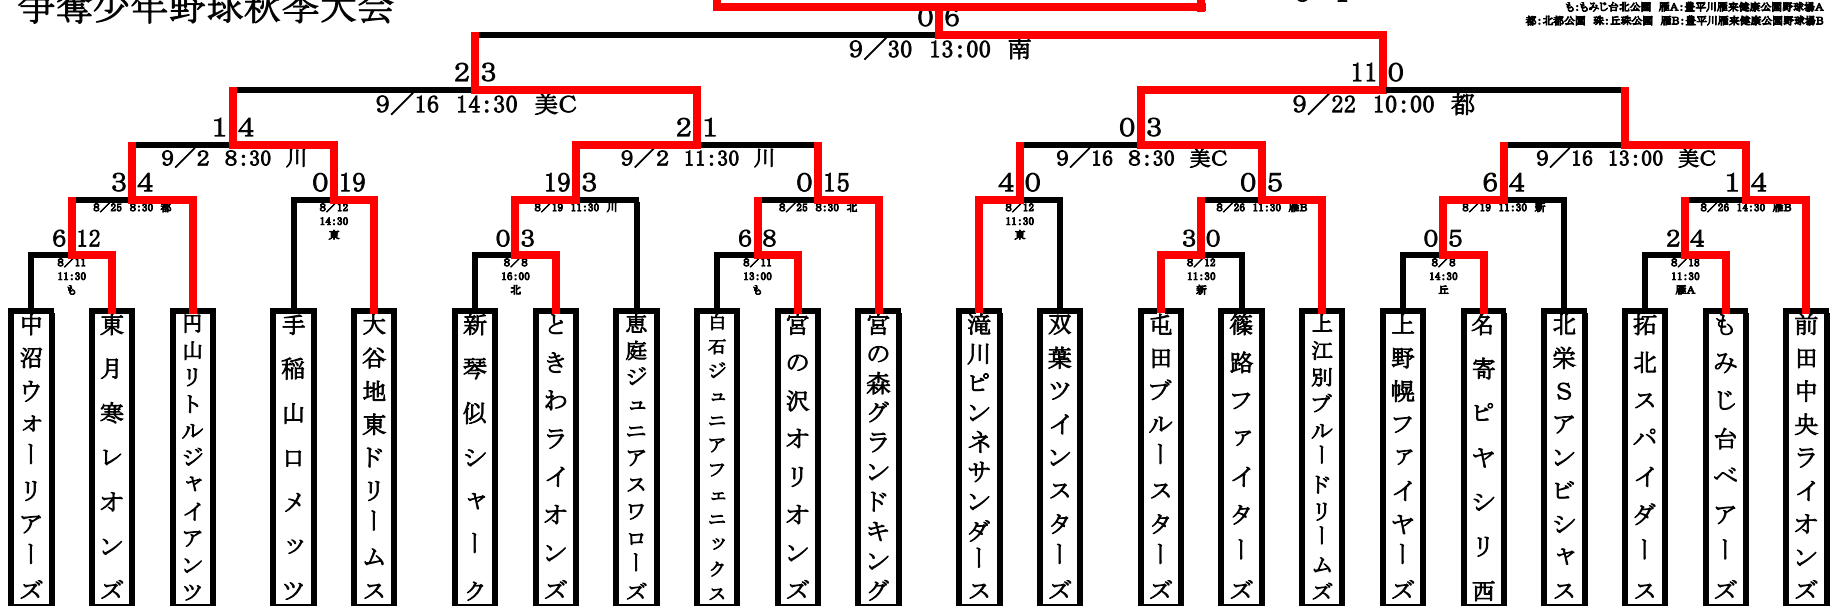

コープさっぽろ杯新人戦
第39回日刊スポーツ旗
争奪少年野球秋季大会

Bブロック

東札幌ジャイアンツ

西: 西野南公園野球場 苗: 東宮北公園野球場
北: 石山北公園野球場 厚: 厚別中央公園野球場
川: 東川下公園野球場 鶴: 鶴見公園野球場
つ: つどーむ 新: 新野宮公園野球場 D: 丘原公園野球場
南: 西野南公園 丘: 美しが丘公園 美A: 美香保公園野球場A
中: 新川中央公園 発: 発条公園野球場 美B: 美香保公園野球場B
東: 石山東公園 二: 二十四軒公園 美C: 美香保公園野球場C
も: もみじ台北公園 厚A: 厚平川原栄健康公園野球場A
都: 北都公園 厚B: 厚平川原栄健康公園野球場B

コープさっぽろ杯新人戦
第39回日刊スポーツ旗
争奪少年野球秋季大会

Cブロック

屯田ベアーズ

10/6 13:00
都
5-1

西: 西野南公園野球場 苗: 東宮橋北公園野球場
北: 石山北公園野球場 厚: 厚別中央公園野球場
川: 東川下公園野球場 美: 美路みどり公園野球場
つ: つつじ野球場 新: 新琴似公園野球場 ひ: 丘麻ひび公園野球場
南: 西野南公園 丘: 美しき丘南公園 美A: 美香保公園野球場A
中: 新川中央公園 発: 発東大空公園 美B: 美香保公園野球場B
東: 石山東公園 二: 二十四軒公園 美C: 美香保公園野球場C
も: もみじ台北公園 雁A: 豊平川雁来健康公園野球場A
都: 北都公園 株: 丘珠公園 雁B: 豊平川雁来健康公園野球場B