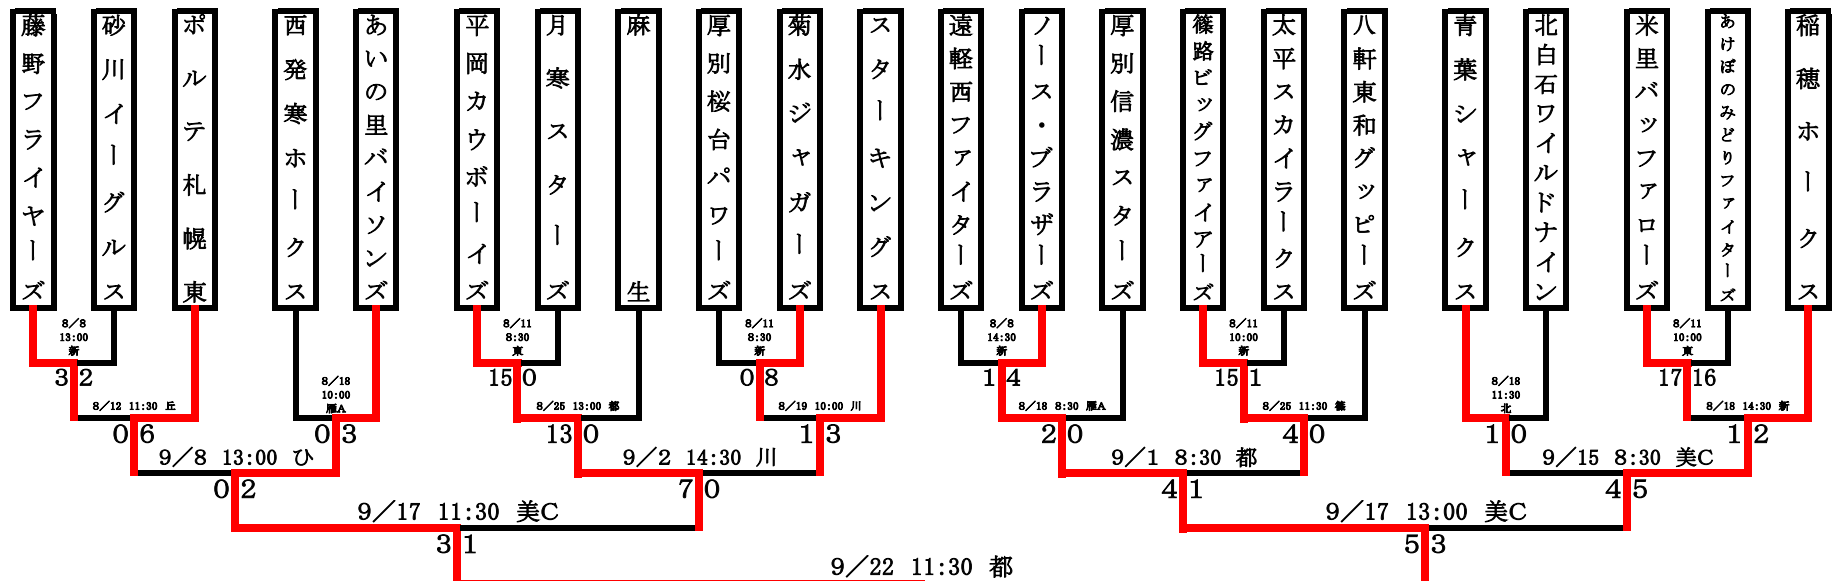

コープさっぽろ杯新人戦
第39回日刊スポーツ旗
争奪少年野球秋季大会

東札幌ジャイアンツ

決勝トーナメント

つ:札幌つどーむ

コープさっぽろ杯新人戦
第39回日刊スポーツ旗
争奪少年野球秋季大会

Aブロック

新光スワローズ

10/6 10:00
都
1-2

西: 西野西公園野球場 苗: 東宮北公園野球場
北: 石山北公園野球場 厚: 厚別中央公園野球場
川: 東川下公園野球場 旗: 旗岡みどり公園野球場
つ: つつとむ 新: 新琴似公園野球場 ひ: 丘陵ひび公園野球場
南: 南野南公園 庄: 美し沢公園野球場 美A: 美香保公園野球場A
中: 新川中央公園 発: 発寒大空公園 美B: 美香保公園野球場B
東: 石山東公園 二: 二十四軒公園 美C: 美香保公園野球場C
も: もみじ台公園 雁A: 豊平川雁来健康公園野球場A
都: 北都公園 赤: 丘陵公園 雁B: 豊平川雁来健康公園野球場B

コープさっぽろ杯新人戦
第39回日刊スポーツ旗
争奪少年野球秋季大会

Bブロック

東札幌ジャイアンツ

西: 西野南公園野球場 苗: 東宮北公園野球場
北: 石山北公園野球場 厚: 厚別中央公園野球場
川: 東川下公園野球場 鶴: 鶴見公園野球場
つ: つどーむ 新: 新野宮公園野球場 D: 丘原公園野球場
南: 西野南公園 丘: 美しが丘公園 美A: 美香保公園野球場A
中: 新川中央公園 発: 発条公園野球場 美B: 美香保公園野球場B
東: 石山東公園 二: 二十四軒公園 美C: 美香保公園野球場C
も: もみじ台北公園 厚A: 厚平川原栄健康公園野球場A
都: 北都公園 厚B: 厚平川原栄健康公園野球場B