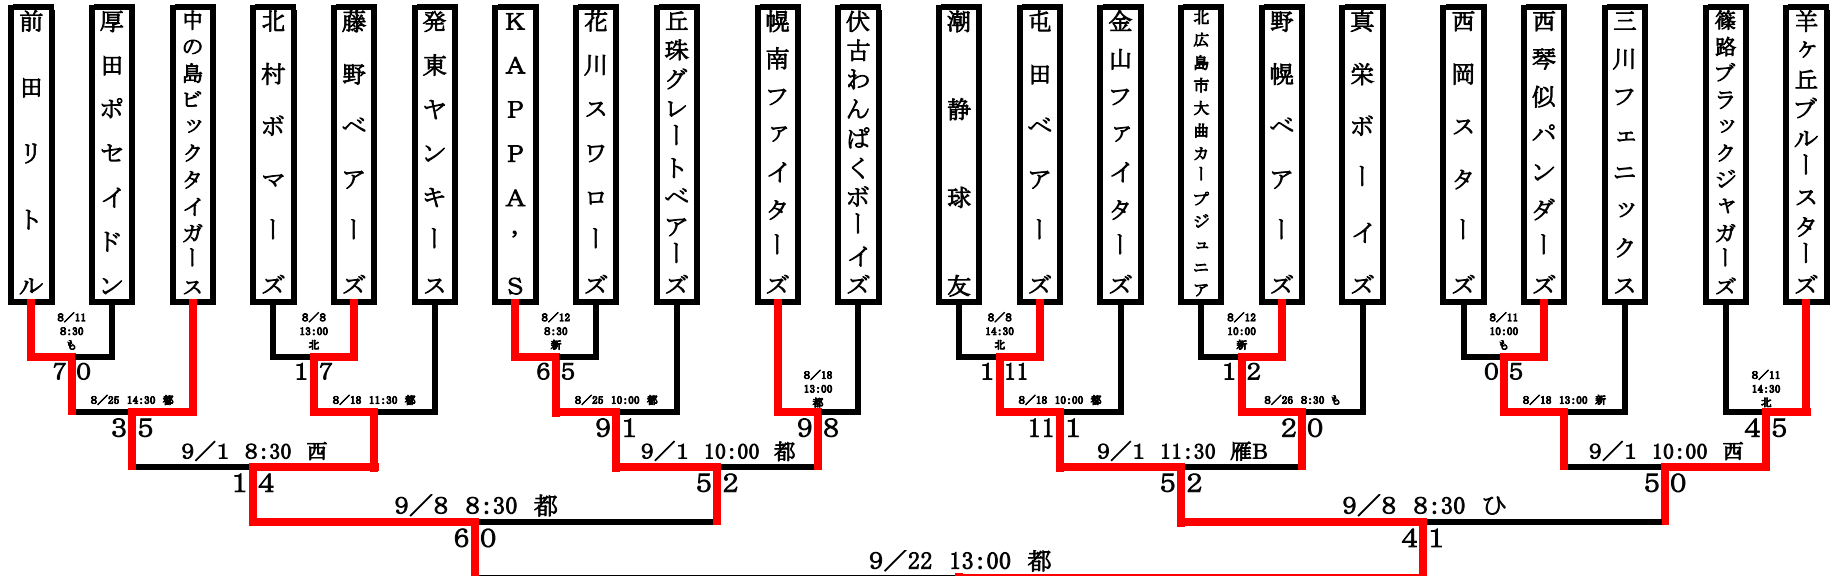

西: 西野西公園野球場 苗: 東宮北公園野球場
北: 石山北公園野球場 厚: 厚別中央公園野球場
川: 東川下公園野球場 旗: 旗岡みどり公園野球場
つ: つつとむ 新: 新琴似公園野球場 ひ: 丘陵ひび公園野球場
南: 南野南公園 庄: 美し沢公園野球場 美A: 美香保公園野球場A
中: 新川中央公園 発: 発寒大空公園 美B: 美香保公園野球場B
東: 石山東公園 二: 二十四軒公園 美C: 美香保公園野球場C
も: もみじ台公園 雁A: 豊平川雁来健康公園野球場A
都: 北都公園 赤: 丘陵公園 雁B: 豊平川雁来健康公園野球場B

コープさっぽろ杯新人戦
第39回日刊スポーツ旗
争奪少年野球秋季大会

Bブロック

東札幌ジャイアンツ

西: 西野南公園野球場 苗: 東宮北公園野球場
北: 石山北公園野球場 厚: 厚別中央公園野球場
川: 東川下公園野球場 鶴: 鶴見公園野球場
つ: つどーむ 新: 新野宮公園野球場 D: 丘原公園野球場
南: 西野南公園 丘: 美しが丘公園 美A: 美香保公園野球場A
中: 新川中央公園 発: 発条公園野球場 美B: 美香保公園野球場B
東: 石山東公園 二: 二十四軒公園 美C: 美香保公園野球場C
も: もみじ台北公園 厚A: 厚平川原栄健康公園野球場A
都: 北都公園 厚B: 厚平川原栄健康公園野球場B