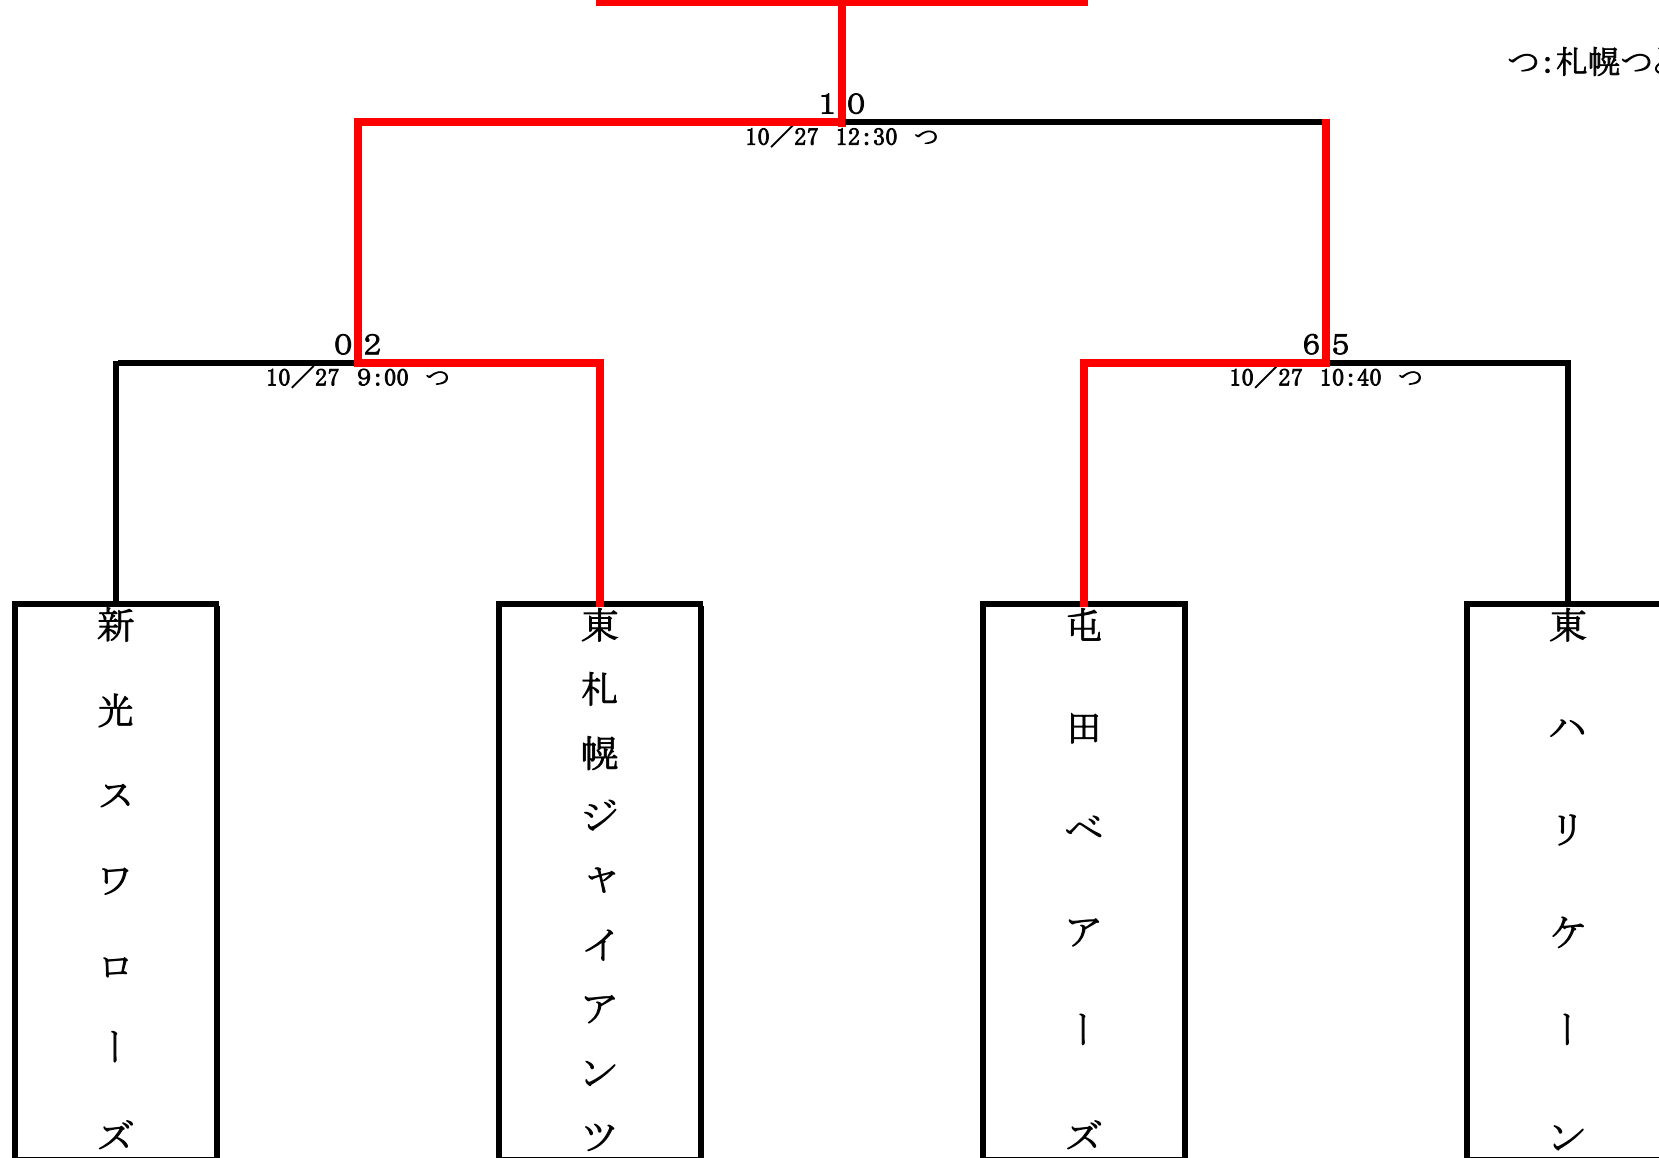

コープさっぽろ杯新人戦
第39回日刊スポーツ旗
争奪少年野球秋季大会

東札幌ジャイアンツ

決勝トーナメント

つ:札幌つどーむ

コープさっぽろ杯新人戦
第39回日刊スポーツ旗
争奪少年野球秋季大会

Aブロック

新光スワローズ

10/6 10:00
都
1-2

西: 西野西公園野球場 苗: 東宮北公園野球場
北: 石山北公園野球場 厚: 厚別中央公園野球場
川: 東川下公園野球場 旗: 旗岡みどり公園野球場
つ: つつとむ 新: 新琴似公園野球場 ひ: 丘陵ひび公園野球場
南: 南野南公園 庄: 美し沢公園野球場 美A: 美香保公園野球場A
中: 新川中央公園 発: 発寒大空公園 美B: 美香保公園野球場B
東: 石山東公園 二: 二十四軒公園 美C: 美香保公園野球場C
も: もみじ台公園 雁A: 豊平川雁来健康公園野球場A
都: 北都公園 赤: 丘陵公園 雁B: 豊平川雁来健康公園野球場B

コープさっぽろ杯新人戦
第39回日刊スポーツ旗
争奪少年野球秋季大会

Bブロック

東札幌ジャイアンツ

西: 西野南公園野球場 苗: 東宮北公園野球場
北: 石山北公園野球場 厚: 厚別中央公園野球場
川: 東川下公園野球場 鶴: 鶴見公園野球場
つ: つどーむ 新: 新野宮公園野球場 D: 丘原公園野球場
南: 西野南公園 丘: 美しが丘公園 美A: 美香保公園野球場A
中: 新川中央公園 発: 発条公園野球場 美B: 美香保公園野球場B
東: 石山東公園 二: 二十四軒公園 美C: 美香保公園野球場C
も: もみじ台北公園 厚A: 厚平川原栄健康公園野球場A
都: 北都公園 厚B: 厚平川原栄健康公園野球場B