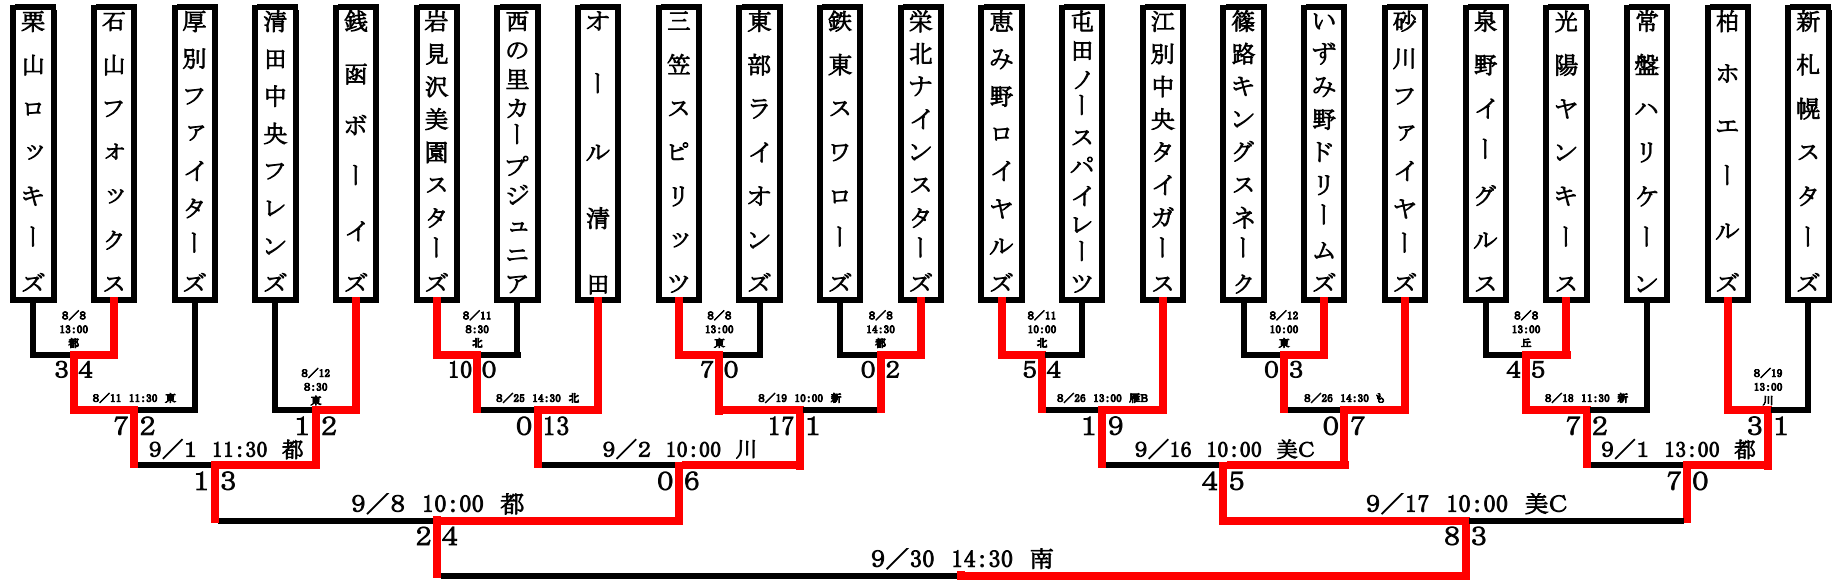

コープさっぽろ杯新人戦
第39回日刊スポーツ旗
争奪少年野球秋季大会

東札幌ジャイアンツ

決勝トーナメント

つ:札幌つどーむ

コープさっぽろ杯新人戦
第39回日刊スポーツ旗
争奪少年野球秋季大会

Aブロック

新光スワローズ

10/6 10:00
都
1-2

西: 西野西公園野球場 苗: 東宮北公園野球場
北: 石山北公園野球場 厚: 厚別中央公園野球場
川: 東川下公園野球場 旗: 旗岡みどり公園野球場
つ: つつとむ 新: 新琴似公園野球場 ひ: 丘陵ひび公園野球場
南: 南野南公園 庄: 美し沢公園野球場 美A: 美香保公園野球場A
中: 新川中央公園 発: 発寒大空公園 美B: 美香保公園野球場B
東: 石山東公園 二: 二十四軒公園 美C: 美香保公園野球場C
も: もみじ台公園 雁A: 豊平川雁来健康公園野球場A
都: 北都公園 赤: 丘陵公園 雁B: 豊平川雁来健康公園野球場B

コープさっぽろ杯新人戦
第39回日刊スポーツ旗
争奪少年野球秋季大会

Bブロック

東札幌ジャイアンツ

西: 西野南公園野球場 苗: 東宮北公園野球場
北: 石山北公園野球場 厚: 厚別中央公園野球場
川: 東川下公園野球場 鶴: 鶴見公園野球場
つ: つどーむ 新: 新野宮公園野球場 D: 丘原公園野球場
南: 西野南公園 丘: 美しが丘公園 美A: 美香保公園野球場A
中: 新川中央公園 発: 発条公園野球場 美B: 美香保公園野球場B
東: 石山東公園 二: 二十四軒公園 美C: 美香保公園野球場C
も: もみじ台北公園 厚A: 厚平川原栄健康公園野球場A
都: 北都公園 厚B: 厚平川原栄健康公園野球場B