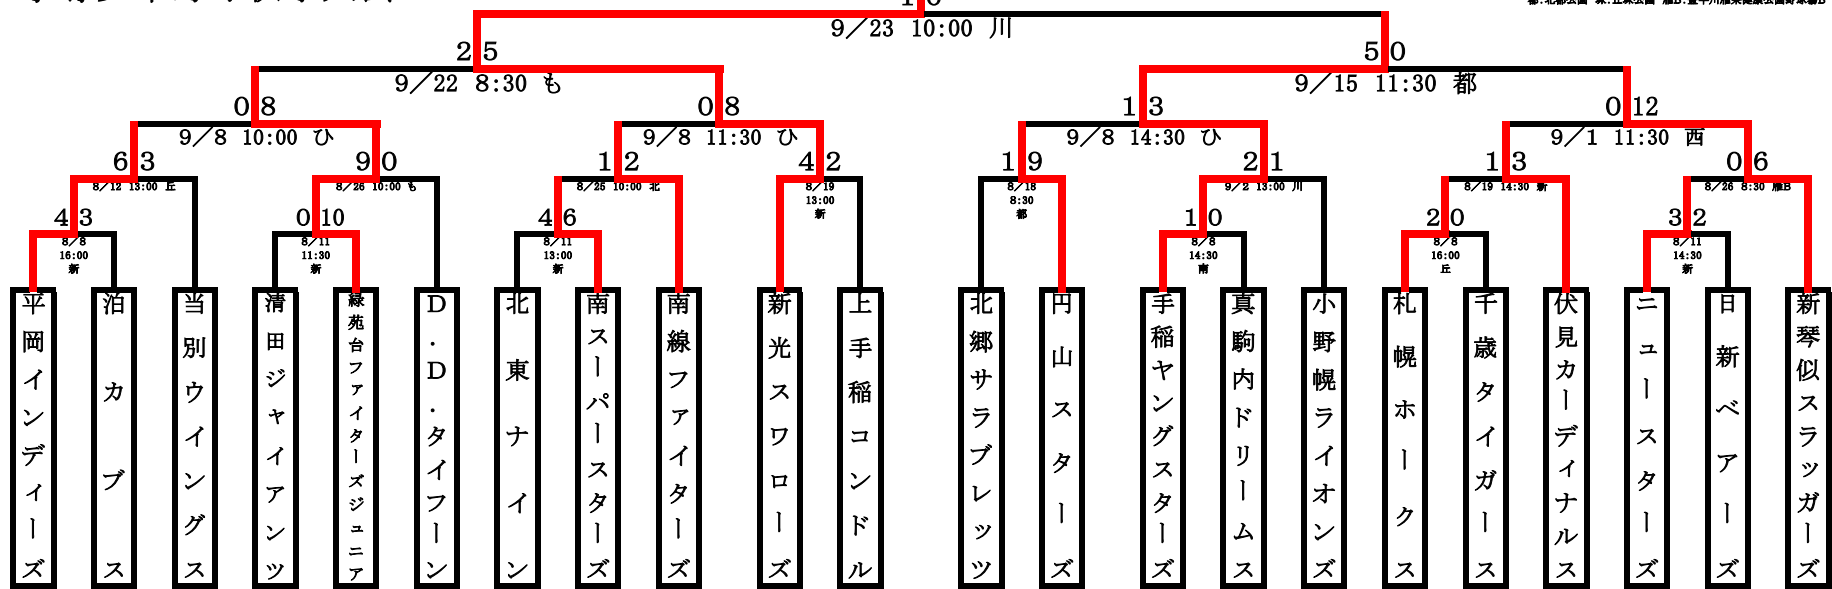

コープさっぽろ杯新人戦
第39回日刊スポーツ旗
争奪少年野球秋季大会

東札幌ジャイアンツ

決勝トーナメント

つ:札幌つどーむ

コープさっぽろ杯新人戦
第39回日刊スポーツ旗
争奪少年野球秋季大会

Aブロック

新光スワローズ

10/6 10:00
都
1-2

西: 西野西公園野球場 苗: 東宮北公園野球場
北: 石山北公園野球場 厚: 厚別中央公園野球場
川: 東川下公園野球場 旗: 旗岡みどり公園野球場
つ: つつとむ 新: 新琴似公園野球場 ひ: 丘陵ひび公園野球場
南: 南野南公園 庄: 美し沢公園野球場 美A: 美香保公園野球場A
中: 新川中央公園 発: 発寒大空公園 美B: 美香保公園野球場B
東: 石山東公園 二: 二十四軒公園 美C: 美香保公園野球場C
も: もみじ台公園 雁A: 豊平川雁来健康公園野球場A
都: 北都公園 赤: 丘陵公園 雁B: 豊平川雁来健康公園野球場B

コープさっぽろ杯新人戦
第39回日刊スポーツ旗
争奪少年野球秋季大会

Bブロック

東札幌ジャイアンツ

西: 西野南公園野球場 苗: 東宮北公園野球場
北: 石山北公園野球場 厚: 厚別中央公園野球場
川: 東川下公園野球場 鶴: 鶴見公園野球場
つ: つどーむ 新: 新野宮公園野球場 D: 丘原公園野球場
南: 西野南公園 丘: 美しが丘公園 美A: 美香保公園野球場A
中: 新川中央公園 発: 発条公園野球場 美B: 美香保公園野球場B
東: 石山東公園 二: 二十四軒公園 美C: 美香保公園野球場C
も: もみじ台北公園 厚A: 厚平川原栄健康公園野球場A
都: 北都公園 厚B: 厚平川原栄健康公園野球場B