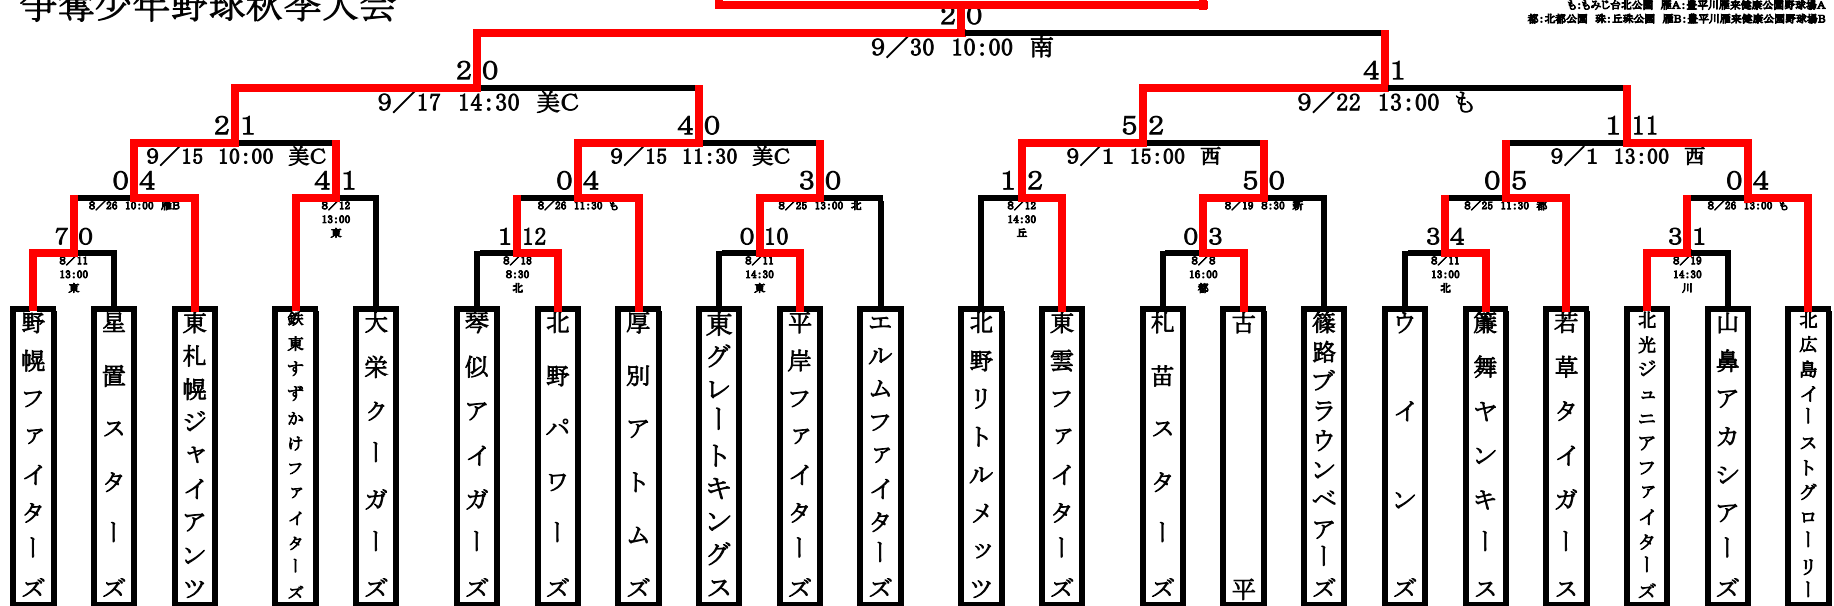

西: 西野西公園野球場 苗: 東宮北公園野球場
北: 石山北公園野球場 厚: 厚別中央公園野球場
川: 東川下公園野球場 旗: 旗岡みどり公園野球場
つ: つつとむ 新: 新琴似公園野球場 ひ: 丘陵ひび公園野球場
南: 南野南公園 庄: 美し沢公園野球場 美A: 美香保公園野球場A
中: 新川中央公園 発: 発寒大空公園 美B: 美香保公園野球場B
東: 石山東公園 二: 二十四軒公園 美C: 美香保公園野球場C
も: もみじ台公園 雁A: 豊平川雁来健康公園野球場A
都: 北都公園 赤: 丘陵公園 雁B: 豊平川雁来健康公園野球場B

コープさっぽろ杯新人戦
第39回日刊スポーツ旗
争奪少年野球秋季大会

Bブロック

東札幌ジャイアンツ

西: 西野南公園野球場 苗: 東宮北公園野球場
北: 石山北公園野球場 厚: 厚別中央公園野球場
川: 東川下公園野球場 鶴: 鶴見公園野球場
つ: つどーむ 新: 新野宮公園野球場 D: 丘原公園野球場
南: 西野南公園 丘: 美しが丘公園 美A: 美香保公園野球場A
中: 新川中央公園 発: 発条公園野球場 美B: 美香保公園野球場B
東: 石山東公園 二: 二十四軒公園 美C: 美香保公園野球場C
も: もみじ台北公園 厚A: 厚平川原栄健康公園野球場A
都: 北都公園 厚B: 厚平川原栄健康公園野球場B