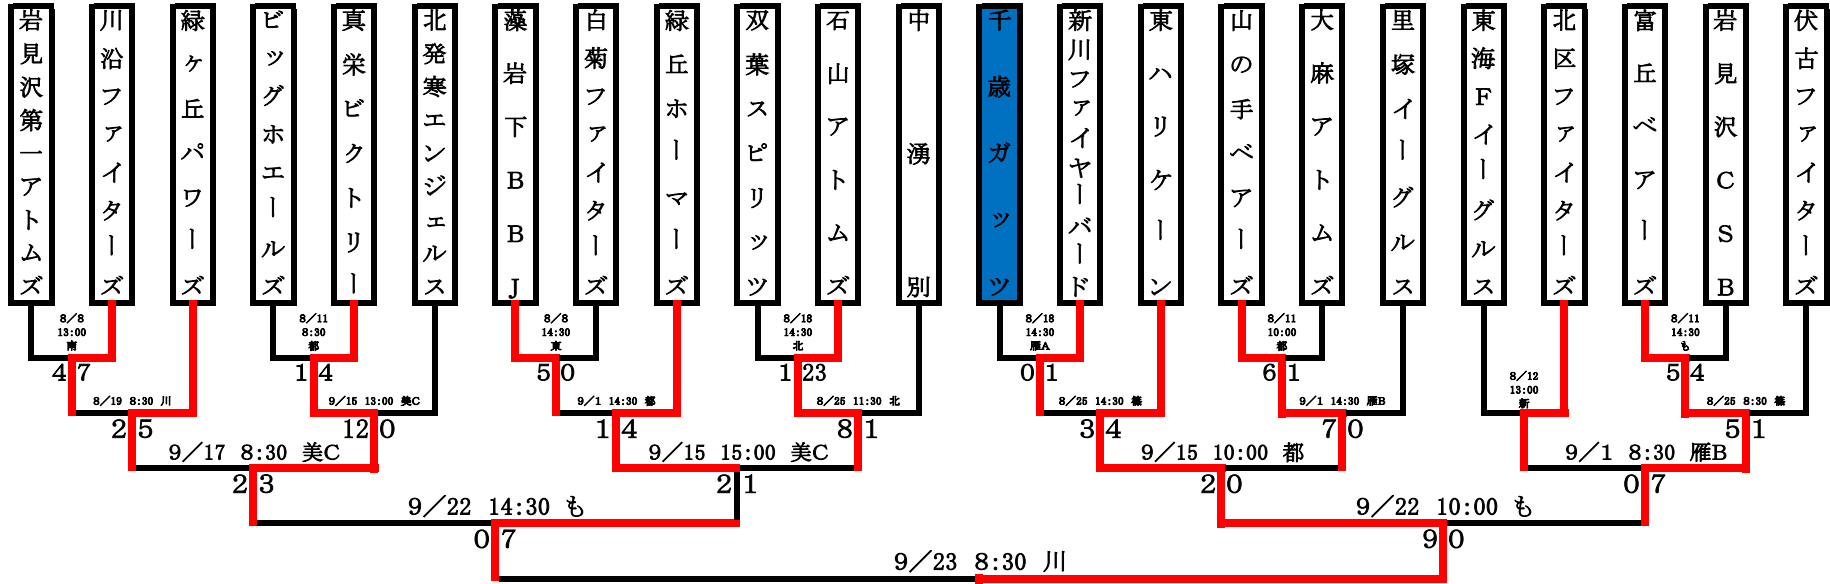

コープさっぽろ杯新人戦
第39回日刊スポーツ旗
争奪少年野球秋季大会

Bブロック

東札幌ジャイアンツ

西: 西野南公園野球場 苗: 東宮北公園野球場
北: 石山北公園野球場 厚: 厚別中央公園野球場
川: 東川下公園野球場 鶴: 鶴見公園野球場
つ: つどーむ 新: 新野宮公園野球場 D: 丘原公園野球場
南: 西野南公園 丘: 美しが丘公園 美A: 美香保公園野球場A
中: 新川中央公園 発: 発条公園野球場 美B: 美香保公園野球場B
東: 石山東公園 二: 二十四軒公園 美C: 美香保公園野球場C
も: もみじ台北公園 厚A: 厚平川原栄健康公園野球場A
都: 北都公園 厚B: 厚平川原栄健康公園野球場B

コープさっぽろ杯新人戦
第39回日刊スポーツ旗
争奪少年野球秋季大会

Cブロック

屯田ベアーズ

10/6 13:00
都
5-1

西: 西野南公園野球場 苗: 東宮橋北公園野球場
北: 石山北公園野球場 厚: 厚別中央公園野球場
川: 東川下公園野球場 美: 美路みどり公園野球場
つ: つつじ野球場 新: 新琴似公園野球場 ひ: 丘麻ひび公園野球場
南: 西野南公園 丘: 美しき丘南公園 美A: 美香保公園野球場A
中: 新川中央公園 発: 発東大空公園 美B: 美香保公園野球場B
東: 石山東公園 二: 二十四軒公園 美C: 美香保公園野球場C
も: もみじ台北公園 雁A: 豊平川雁来健康公園野球場A
都: 北都公園 株: 丘珠公園 雁B: 豊平川雁来健康公園野球場B

コープさっぽろ杯新人戦
 第39回日刊スポーツ旗
 争奪少年野球秋季大会

Dブロック

東ハリケーン

10/7 13:00 南 7-0

西: 西野南公園野球場 苗: 東宮北公園野球場
 北: 石山北公園野球場 厚: 厚別中央公園野球場
 川: 東川下公園野球場 美: 美路みどり公園野球場
 つつどーむ 新: 新琴似公園野球場 中: 中島公園野球場
 南: 西野南公園 庄: 庄内公園野球場 美A: 美香保公園野球場A
 中: 新川中央公園 発: 発寒大空公園 美B: 美香保公園野球場B
 東: 石山東公園 二: 二十四軒公園 美C: 美香保公園野球場C
 も: もみじ台北公園 雁A: 豊平川原東健康公園野球場A
 都: 北都公園 赤: 丘球場 雁B: 豊平川原東健康公園野球場B