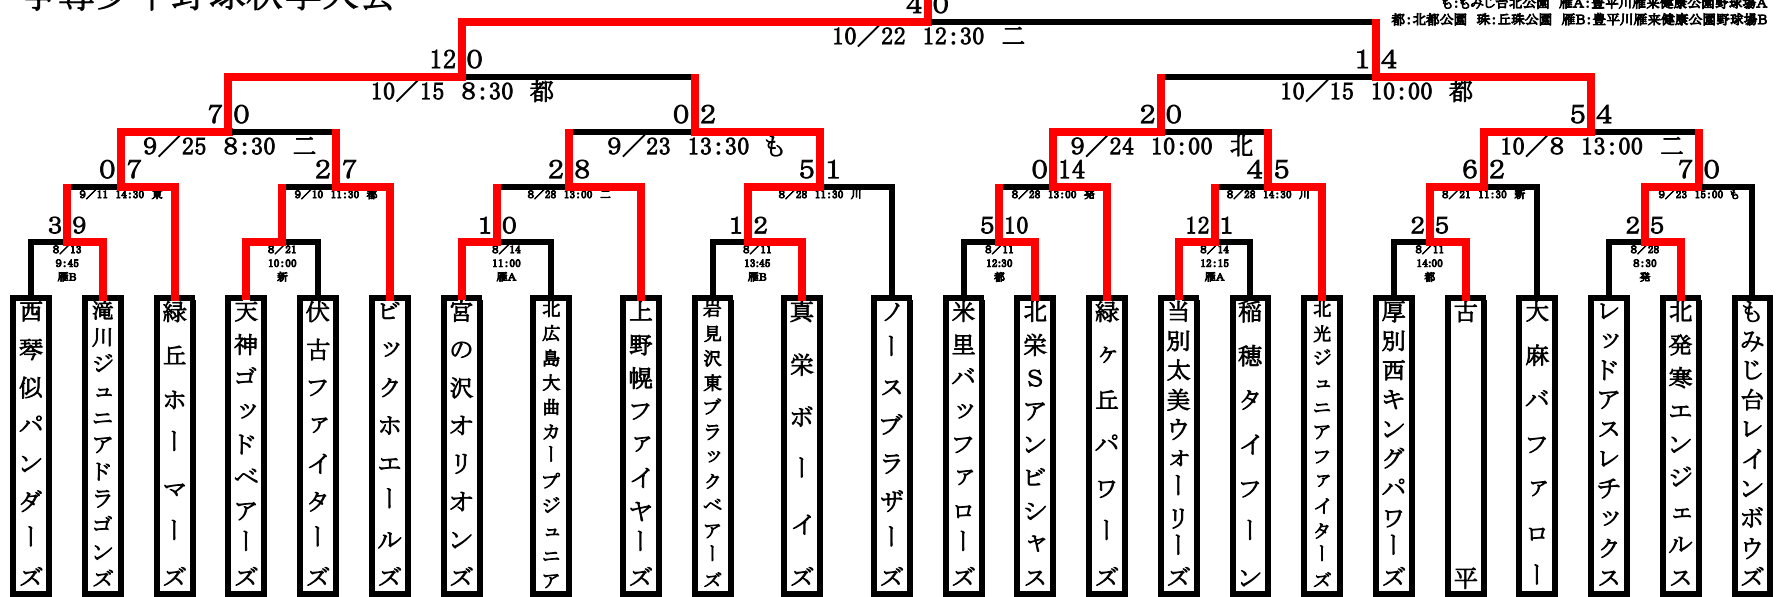

西: 西野西公園野球場 苗: 東苗穂北公園野球場  
北: 石山北公園野球場 厚: 厚別中央公園野球場  
川: 東川下公園野球場 篠: 篠路みどり公園野球場  
つ: つつどーむ 新: 新琴似安楽公園 丘: 丘陵ひばり公園野球場A  
南: 百野南公園 丘: 美しが丘南公園 美A: 美香保公園野球場A  
中: 新川中央公園 発: 発寒大空公園 美B: 美香保公園野球場B  
東: 石山東公園 二: 二十四軒公園 美C: 美香保公園野球場C  
も: もみじ台北公園 雁A: 豊平川雁来健康公園野球場A  
都: 北都公園 珠: 丘珠公園 雁B: 豊平川雁来健康公園野球場B

ユープさっぽろ杯新人戦  
第38回日刊スポーツ旗  
争奪少年野球秋季大会

Bブロック

**緑丘ホーマーズ**

西: 西野西公園野球場 苗: 東苗穂北公園野球場  
北: 石山北公園野球場 厚: 厚別中央公園野球場  
川: 東川下公園野球場 篠: 篠路みどり公園野球場  
つ: つつどーむ 新: 新琴似安楽公園 丘: 丘陵ひびり公園野球場  
南: 西野南公園 丘: 美しが丘南公園 美A: 美香保公園野球場A  
中: 新川中央公園 発: 発寒大空公園 美B: 美香保公園野球場B  
東: 石山東公園 二: 二十四軒公園 美C: 美香保公園野球場C  
も: もみじ台北公園 雁A: 豊平川雁来健康公園野球場A  
都: 北都公園 珠: 丘珠公園 雁B: 豊平川雁来健康公園野球場B