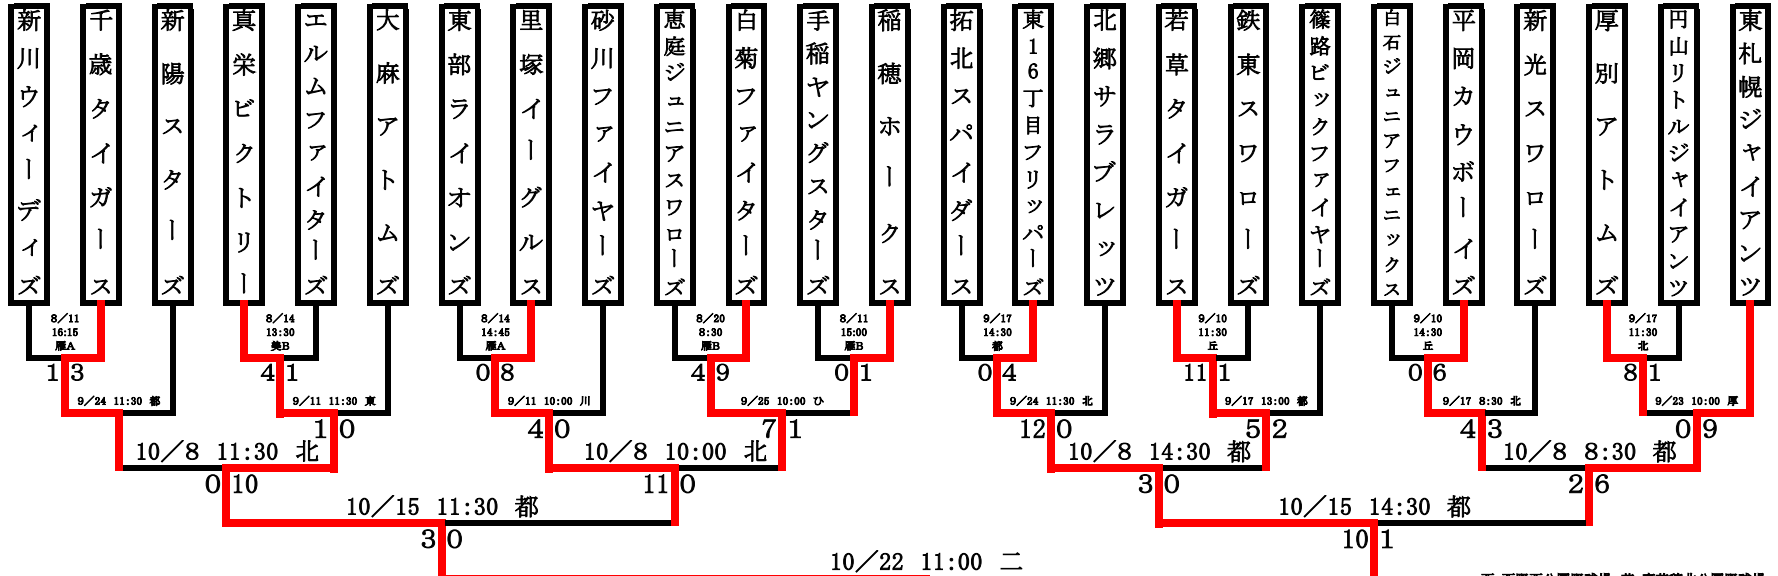

ユープさっぽろ杯新人戦  
第38回日刊スポーツ旗  
争奪少年野球秋季大会

Bブロック

**緑丘ホーマーズ**

西: 西野西公園野球場 苗: 東苗穂北公園野球場  
北: 石山北公園野球場 厚: 厚別中央公園野球場  
川: 東川下公園野球場 篠: 篠路みどり公園野球場  
つ: つつどーむ 新: 新琴似安楽公園 丘: 丘陵ひびり公園野球場  
南: 西野南公園 丘: 美しが丘南公園 美A: 美香保公園野球場A  
中: 新川中央公園 発: 発寒大空公園 美B: 美香保公園野球場B  
東: 石山東公園 二: 二十四軒公園 美C: 美香保公園野球場C  
も: もみじ台北公園 雁A: 豊平川雁来健康公園野球場A  
都: 北都公園 珠: 丘珠公園 雁B: 豊平川雁来健康公園野球場B

コープさっぽろ杯新人戦  
 第38回日刊スポーツ旗  
 争奪少年野球秋季大会

Cブロック

新川ファイヤーバード

10/29 10:00  
中  
3-1

西: 西野西公園野球場 苗: 東苗穂北公園野球場  
 北: 石山北公園野球場 厚: 厚別中央公園野球場  
 川: 東川下公園野球場 篠: 篠路みどり公園野球場  
 つ: つつどーむ 新: 新琴似安南公園 ひ: 丘陵ひげり公園野球場  
 南: 西野南公園 丘: 美しが丘南公園 美A: 美香保公園野球場A  
 中: 新川中央公園 発: 発寒大空公園 美B: 美香保公園野球場B  
 東: 石山東公園 二: 二十四軒公園 美C: 美香保公園野球場C  
 も: もみじ台北公園 雁A: 豊平川雁来健康公園野球場A  
 都: 北都公園 珠: 丘珠公園 雁B: 豊平川雁来健康公園野球場B

ユープさっぽろ杯新人戦  
第38回日刊スポーツ旗  
争奪少年野球秋季大会

Dブロック

緑苑台ファイターズジュニア

- 西: 西野西公園野球場 苗: 東苗穂北公園野球場
- 北: 石山北公園野球場 厚: 厚別中央公園野球場
- 川: 東川下公園野球場 篠: 篠路みどり公園野球場
- つ: つつどーむ 新: 新琴似安産公園 丘: 丘珠ひばり公園野球場
- 南: 西野南公園 丘: 美しが丘南公園 美A: 美香保公園野球場A
- 中: 新川中央公園 発: 発寒大空公園 美B: 美香保公園野球場B
- 東: 石山東公園 二: 二十四軒公園 美C: 美香保公園野球場C
- も: もみじ台北公園 雁A: 豊平川雁来健康公園野球場A
- 都: 北都公園 珠: 丘珠公園 雁B: 豊平川雁来健康公園野球場B