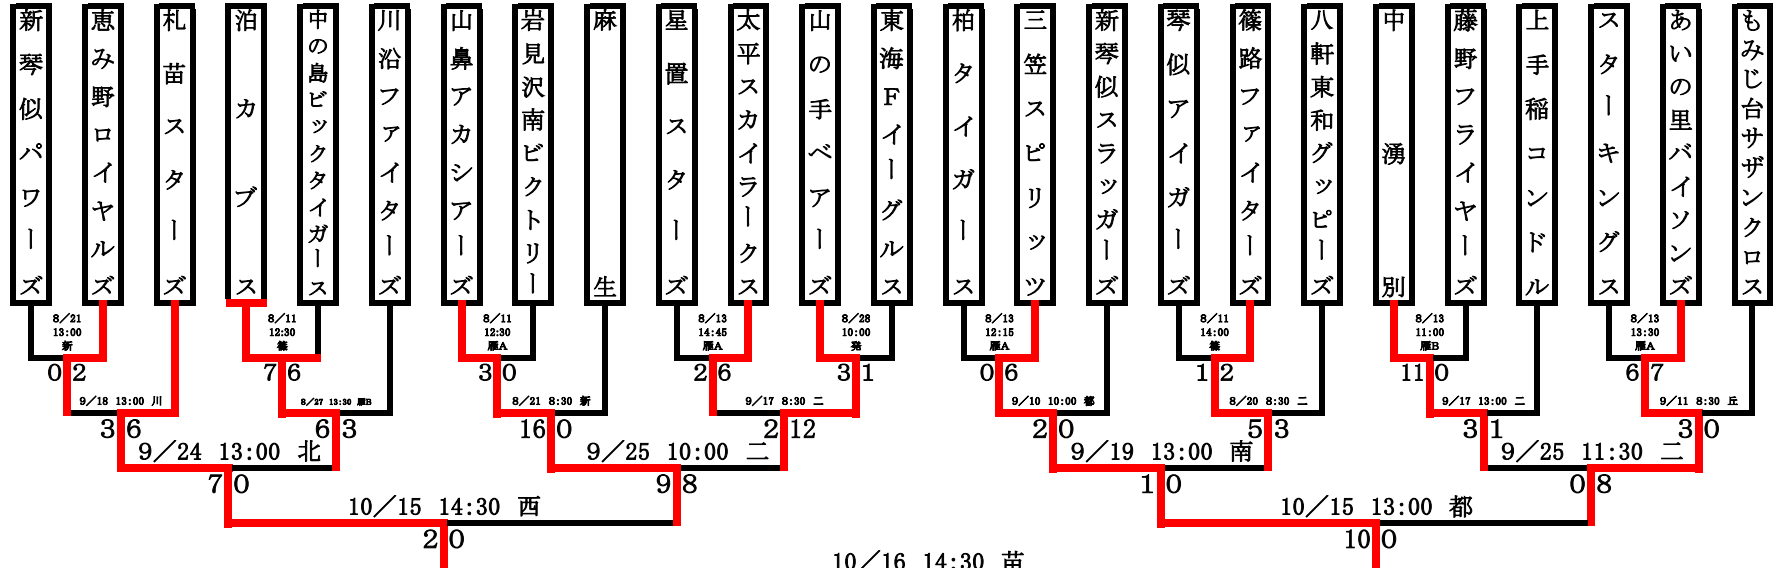

コープさっぽろ杯新人戦  
第38回日刊スポーツ旗  
争奪少年野球秋季大会

手稲鉄北イーグルス

決勝トーナメント

つ:札幌つどーむ  
野:江別野幌運動公園

コープさっぽろ杯新人戦  
第38回日刊スポーツ旗  
争奪少年野球秋季大会

Aブロック

**手稲鉄北イーグルス**

10/23 15:00  
つ  
4-1

西: 西野西公園野球場 苗: 東苗穂北公園野球場  
北: 石山北公園野球場 厚: 厚別中央公園野球場  
川: 東川下公園野球場 篠: 篠路みどり公園野球場  
つ: つつどーむ 新: 新琴似安楽公園 丘: 丘陵ひばり公園野球場A  
南: 百野南公園 丘: 美しが丘南公園 美A: 美香保公園野球場A  
中: 新川中央公園 発: 発寒大空公園 美B: 美香保公園野球場B  
東: 石山東公園 二: 二十四軒公園 美C: 美香保公園野球場C  
も: もみじ台北公園 雁A: 豊平川雁来健康公園野球場A  
都: 北都公園 珠: 丘珠公園 雁B: 豊平川雁来健康公園野球場B

ユープさっぽろ杯新人戦  
第38回日刊スポーツ旗  
争奪少年野球秋季大会

Bブロック

**緑丘ホーマーズ**

西: 西野西公園野球場 苗: 東苗穂北公園野球場  
北: 石山北公園野球場 厚: 厚別中央公園野球場  
川: 東川下公園野球場 篠: 篠路みどり公園野球場  
つ: つつどーむ 新: 新琴似安楽公園 丘: 丘陵ひびり公園野球場  
南: 西野南公園 丘: 美しが丘南公園 美A: 美香保公園野球場A  
中: 新川中央公園 発: 発寒大空公園 美B: 美香保公園野球場B  
東: 石山東公園 二: 二十四軒公園 美C: 美香保公園野球場C  
も: もみじ台北公園 雁A: 豊平川雁来健康公園野球場A  
都: 北都公園 珠: 丘珠公園 雁B: 豊平川雁来健康公園野球場B