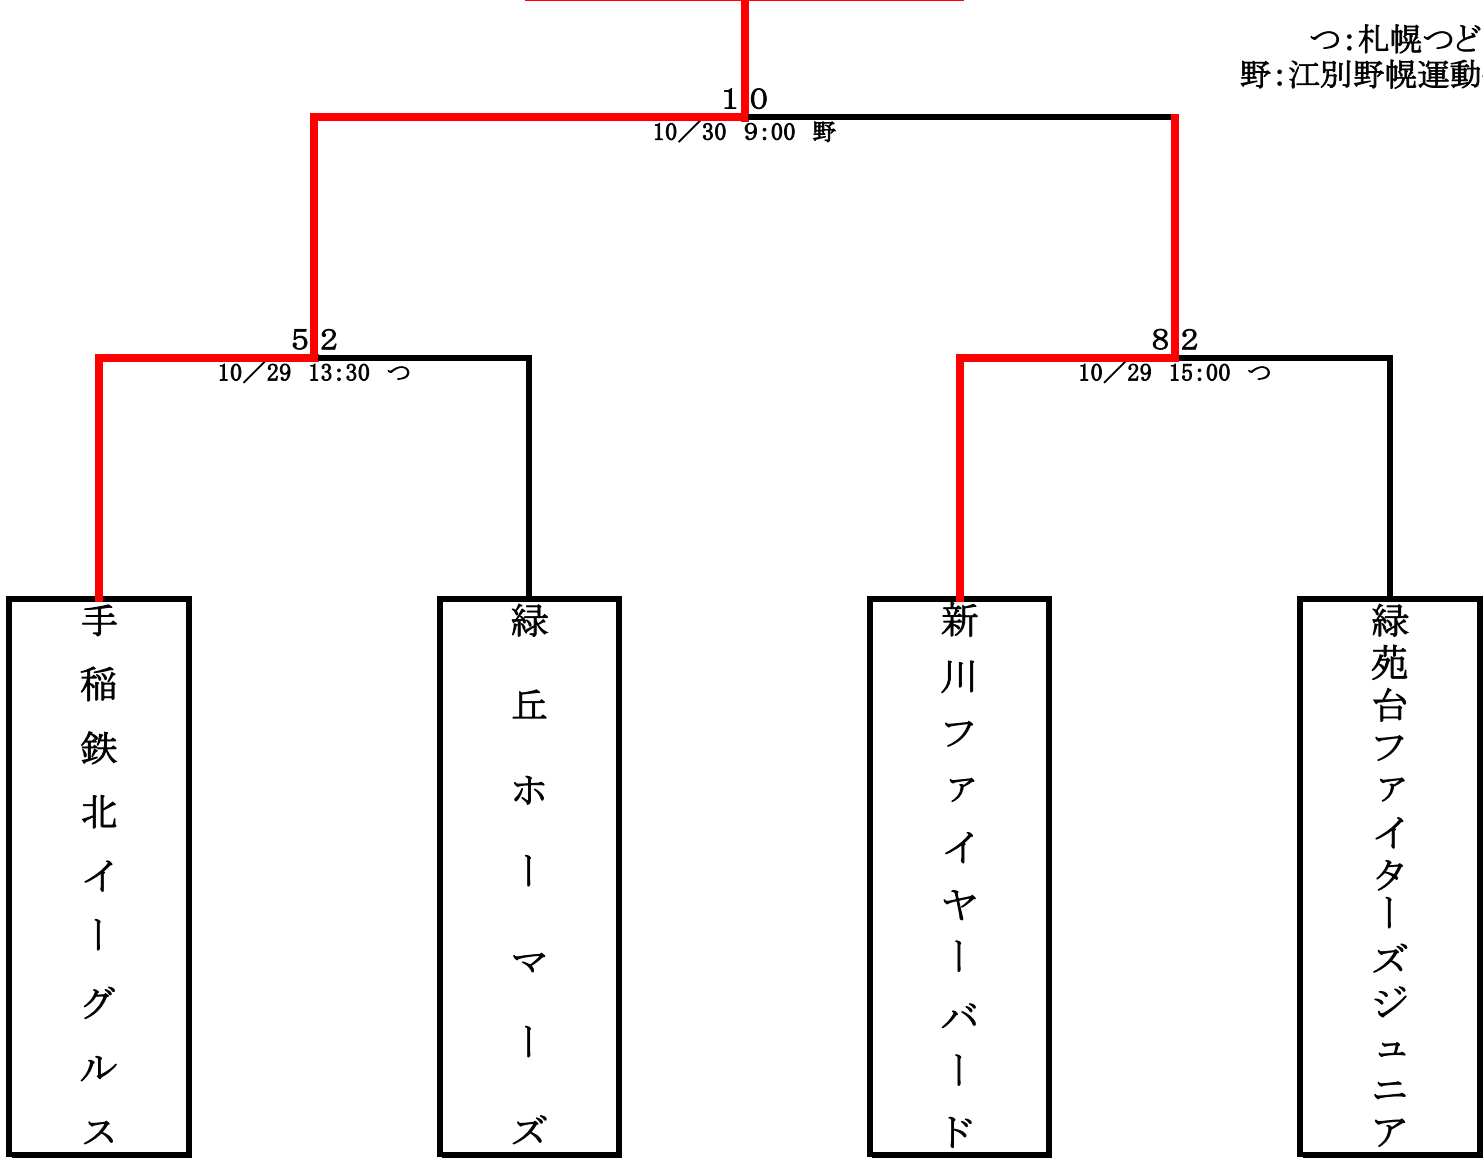

コープさっぽろ杯新人戦  
第38回日刊スポーツ旗  
争奪少年野球秋季大会

手稲鉄北イーグルス

決勝トーナメント

つ:札幌つどーむ  
野:江別野幌運動公園

コープさっぽろ杯新人戦  
第38回日刊スポーツ旗  
争奪少年野球秋季大会

Aブロック

**手稲鉄北イーグルス**

10/23 15:00  
つ  
4-1

西: 西野西公園野球場 苗: 東苗穂北公園野球場  
北: 石山北公園野球場 厚: 厚別中央公園野球場  
川: 東川下公園野球場 篠: 篠路みどり公園野球場  
つ: つつどーむ 新: 新琴似安楽公園 丘: 丘陵ひばり公園野球場A  
南: 百野南公園 丘: 美しが丘南公園 美A: 美香保公園野球場A  
中: 新川中央公園 発: 発寒大空公園 美B: 美香保公園野球場B  
東: 石山東公園 二: 二十四軒公園 美C: 美香保公園野球場C  
も: もみじ台北公園 雁A: 豊平川雁来健康公園野球場A  
都: 北都公園 珠: 丘珠公園 雁B: 豊平川雁来健康公園野球場B

ユープさっぽろ杯新人戦  
第38回日刊スポーツ旗  
争奪少年野球秋季大会

Bブロック

**緑丘ホーマーズ**

西: 西野西公園野球場 苗: 東苗穂北公園野球場  
北: 石山北公園野球場 厚: 厚別中央公園野球場  
川: 東川下公園野球場 篠: 篠路みどり公園野球場  
つ: つつどーむ 新: 新琴似安楽公園 丘: 丘陵ひびり公園野球場  
南: 西野南公園 丘: 美しが丘南公園 美A: 美香保公園野球場A  
中: 新川中央公園 発: 発寒大空公園 美B: 美香保公園野球場B  
東: 石山東公園 二: 二十四軒公園 美C: 美香保公園野球場C  
も: もみじ台北公園 雁A: 豊平川雁来健康公園野球場A  
都: 北都公園 珠: 丘珠公園 雁B: 豊平川雁来健康公園野球場B