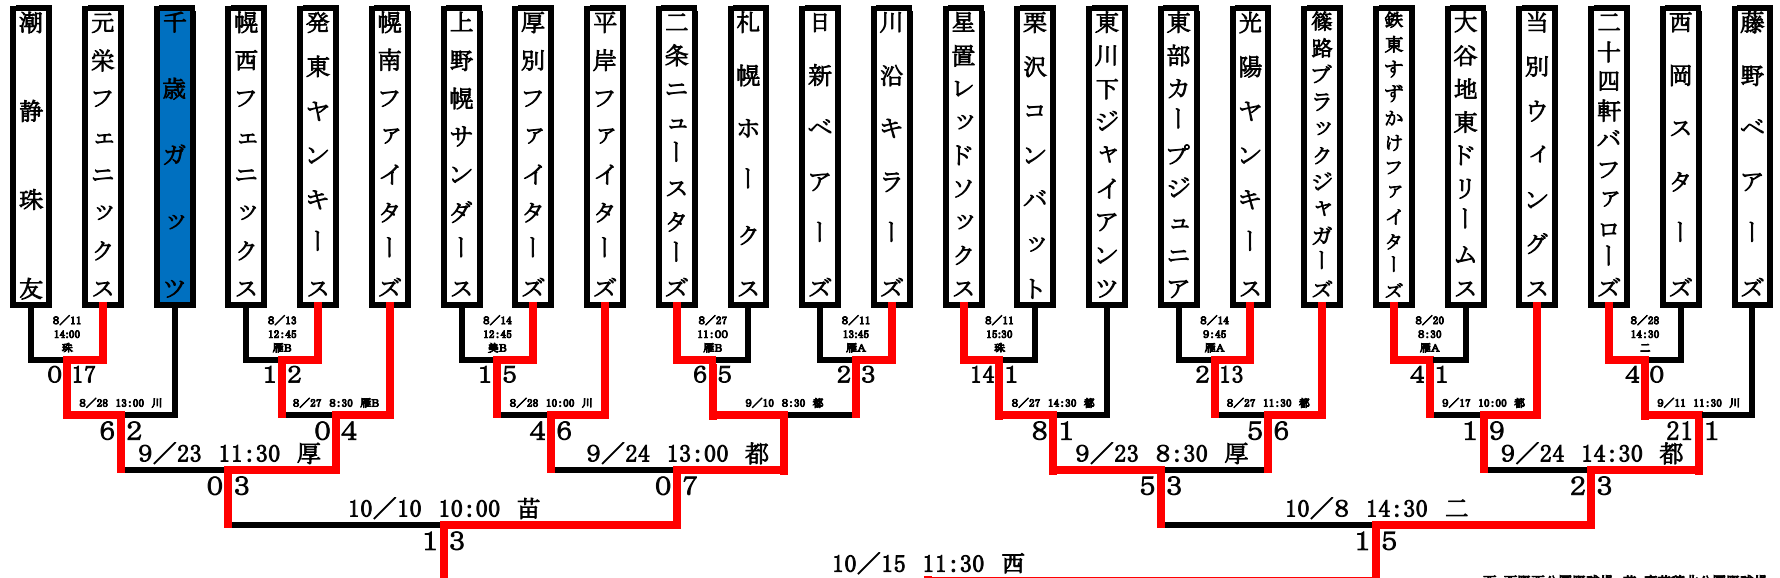

コープさっぽろ杯新人戦  
第38回日刊スポーツ旗  
争奪少年野球秋季大会

手稲鉄北イーグルス

決勝トーナメント

つ:札幌つどーむ  
野:江別野幌運動公園

コープさっぽろ杯新人戦  
第38回日刊スポーツ旗  
争奪少年野球秋季大会

Aブロック

**手稲鉄北イーグルス**

10/23 15:00  
つ  
4-1

西: 西野西公園野球場 苗: 東苗穂北公園野球場  
北: 石山北公園野球場 厚: 厚別中央公園野球場  
川: 東川下公園野球場 篠: 篠路みどり公園野球場  
つ: つつどーむ 新: 新琴似安楽公園 丘: 丘陵ひばり公園野球場A  
南: 百野南公園 丘: 美しが丘南公園 美A: 美香保公園野球場A  
中: 新川中央公園 発: 発寒大空公園 美B: 美香保公園野球場B  
東: 石山東公園 二: 二十四軒公園 美C: 美香保公園野球場C  
も: もみじ台北公園 雁A: 豊平川雁来健康公園野球場A  
都: 北都公園 珠: 丘珠公園 雁B: 豊平川雁来健康公園野球場B

ユープさっぽろ杯新人戦  
第38回日刊スポーツ旗  
争奪少年野球秋季大会

Bブロック

**緑丘ホーマーズ**

西: 西野西公園野球場 苗: 東苗穂北公園野球場  
北: 石山北公園野球場 厚: 厚別中央公園野球場  
川: 東川下公園野球場 篠: 篠路みどり公園野球場  
つ: つつどーむ 新: 新琴似安楽公園 丘: 丘陵ひびり公園野球場  
南: 西野南公園 丘: 美しが丘南公園 美A: 美香保公園野球場A  
中: 新川中央公園 発: 発寒大空公園 美B: 美香保公園野球場B  
東: 石山東公園 二: 二十四軒公園 美C: 美香保公園野球場C  
も: もみじ台北公園 雁A: 豊平川雁来健康公園野球場A  
都: 北都公園 珠: 丘珠公園 雁B: 豊平川雁来健康公園野球場B