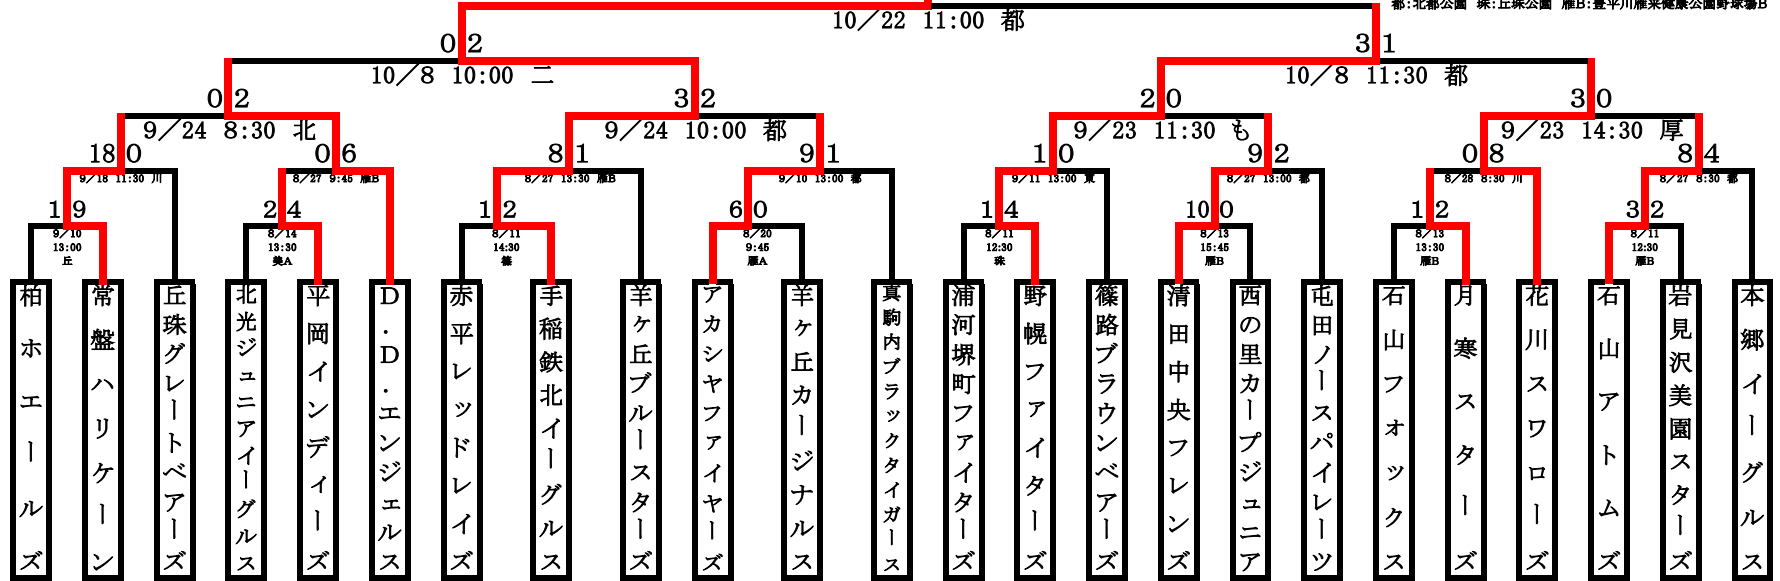

コープさっぽろ杯新人戦  
第38回日刊スポーツ旗  
争奪少年野球秋季大会

手稲鉄北イーグルス

決勝トーナメント

つ:札幌つどーむ  
野:江別野幌運動公園

コープさっぽろ杯新人戦  
第38回日刊スポーツ旗  
争奪少年野球秋季大会

Aブロック

**手稲鉄北イーグルス**

10/23 15:00  
つ  
4-1

西: 西野西公園野球場 苗: 東苗穂北公園野球場  
北: 石山北公園野球場 厚: 厚別中央公園野球場  
川: 東川下公園野球場 篠: 篠路みどり公園野球場  
つ: つつどーむ 新: 新琴似安楽公園 丘: 丘陵ひばり公園野球場A  
南: 百野南公園 丘: 美しが丘南公園 美A: 美香保公園野球場A  
中: 新川中央公園 発: 発寒大空公園 美B: 美香保公園野球場B  
東: 石山東公園 二: 二十四軒公園 美C: 美香保公園野球場C  
も: もみじ台北公園 雁A: 豊平川雁来健康公園野球場A  
都: 北都公園 珠: 丘珠公園 雁B: 豊平川雁来健康公園野球場B

ユープさっぽろ杯新人戦  
第38回日刊スポーツ旗  
争奪少年野球秋季大会

Bブロック

**緑丘ホーマーズ**

西: 西野西公園野球場 苗: 東苗穂北公園野球場  
北: 石山北公園野球場 厚: 厚別中央公園野球場  
川: 東川下公園野球場 篠: 篠路みどり公園野球場  
つ: つつどーむ 新: 新琴似安楽公園 丘: 丘陵ひびり公園野球場  
南: 西野南公園 丘: 美しが丘南公園 美A: 美香保公園野球場A  
中: 新川中央公園 発: 発寒大空公園 美B: 美香保公園野球場B  
東: 石山東公園 二: 二十四軒公園 美C: 美香保公園野球場C  
も: もみじ台北公園 雁A: 豊平川雁来健康公園野球場A  
都: 北都公園 珠: 丘珠公園 雁B: 豊平川雁来健康公園野球場B