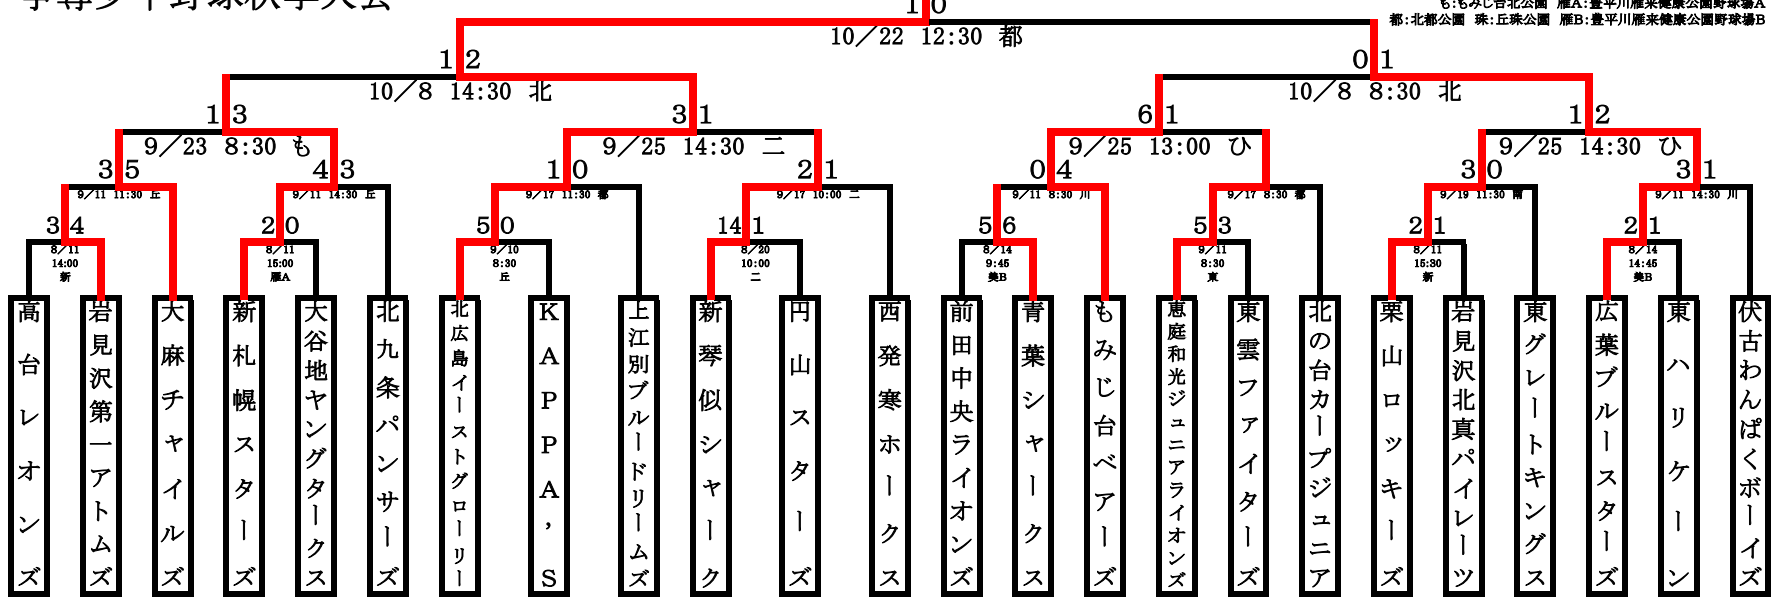

ユープさっぽろ杯新人戦  
第38回日刊スポーツ旗  
争奪少年野球秋季大会

Bブロック

**緑丘ホーマーズ**

西: 西野西公園野球場 苗: 東苗穂北公園野球場  
北: 石山北公園野球場 厚: 厚別中央公園野球場  
川: 東川下公園野球場 篠: 篠路みどり公園野球場  
つ: つつどーむ 新: 新琴似安楽公園 丘: 丘陵ひびり公園野球場  
南: 西野南公園 丘: 美しが丘南公園 美A: 美香保公園野球場A  
中: 新川中央公園 発: 発寒大空公園 美B: 美香保公園野球場B  
東: 石山東公園 二: 二十四軒公園 美C: 美香保公園野球場C  
も: もみじ台北公園 雁A: 豊平川雁来健康公園野球場A  
都: 北都公園 珠: 丘珠公園 雁B: 豊平川雁来健康公園野球場B

コープさっぽろ杯新人戦  
 第38回日刊スポーツ旗  
 争奪少年野球秋季大会

Cブロック

新川ファイヤーバード

10/29 10:00  
中  
3-1

西: 西野西公園野球場 苗: 東苗穂北公園野球場  
 北: 石山北公園野球場 厚: 厚別中央公園野球場  
 川: 東川下公園野球場 篠: 篠路みどり公園野球場  
 つ: つつどーむ 新: 新琴似安南公園 ひ: 丘陵ひげり公園野球場  
 南: 西野南公園 丘: 美しが丘南公園 美A: 美香保公園野球場A  
 中: 新川中央公園 発: 発寒大空公園 美B: 美香保公園野球場B  
 東: 石山東公園 二: 二十四軒公園 美C: 美香保公園野球場C  
 も: もみじ台北公園 雁A: 豊平川雁来健康公園野球場A  
 都: 北都公園 珠: 丘珠公園 雁B: 豊平川雁来健康公園野球場B