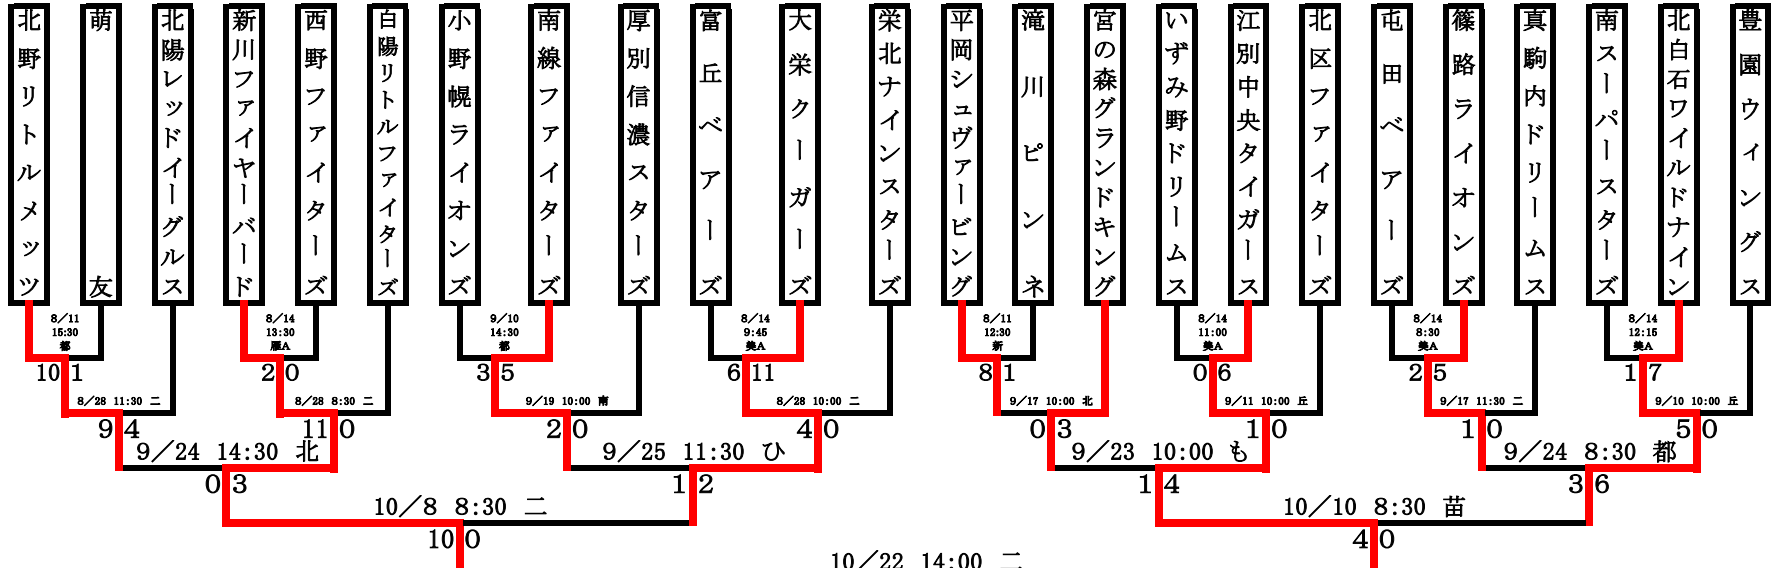

コープさっぽろ杯新人戦  
第38回日刊スポーツ旗  
争奪少年野球秋季大会

手稲鉄北イーグルス

決勝トーナメント

つ:札幌つどーむ  
野:江別野幌運動公園

コープさっぽろ杯新人戦  
第38回日刊スポーツ旗  
争奪少年野球秋季大会

Aブロック

**手稲鉄北イーグルス**

10/23 15:00  
つ  
4-1

西: 西野西公園野球場 苗: 東苗穂北公園野球場  
北: 石山北公園野球場 厚: 厚別中央公園野球場  
川: 東川下公園野球場 篠: 篠路みどり公園野球場  
つ: つつどーむ 新: 新琴似安楽公園 丘: 丘陵ひばり公園野球場A  
南: 百野南公園 丘: 美しが丘南公園 美A: 美香保公園野球場A  
中: 新川中央公園 発: 発寒大空公園 美B: 美香保公園野球場B  
東: 石山東公園 二: 二十四軒公園 美C: 美香保公園野球場C  
も: もみじ台北公園 雁A: 豊平川雁来健康公園野球場A  
都: 北都公園 珠: 丘珠公園 雁B: 豊平川雁来健康公園野球場B

ユープさっぽろ杯新人戦  
第38回日刊スポーツ旗  
争奪少年野球秋季大会

Bブロック

**緑丘ホーマーズ**

西: 西野西公園野球場 苗: 東苗穂北公園野球場  
北: 石山北公園野球場 厚: 厚別中央公園野球場  
川: 東川下公園野球場 篠: 篠路みどり公園野球場  
つ: つつどーむ 新: 新琴似安楽公園 丘: 丘陵ひびり公園野球場  
南: 西野南公園 丘: 美しが丘南公園 美A: 美香保公園野球場A  
中: 新川中央公園 発: 発寒大空公園 美B: 美香保公園野球場B  
東: 石山東公園 二: 二十四軒公園 美C: 美香保公園野球場C  
も: もみじ台北公園 雁A: 豊平川雁来健康公園野球場A  
都: 北都公園 珠: 丘珠公園 雁B: 豊平川雁来健康公園野球場B

コープさっぽろ杯新人戦  
 第38回日刊スポーツ旗  
 争奪少年野球秋季大会

Cブロック

新川ファイヤーバード

10/29 10:00  
中  
3-1

西: 西野西公園野球場 苗: 東苗穂北公園野球場  
 北: 石山北公園野球場 厚: 厚別中央公園野球場  
 川: 東川下公園野球場 篠: 篠路みどり公園野球場  
 つ: つつどーむ 新: 新琴似安南公園 ひ: 丘陵ひげり公園野球場  
 南: 西野南公園 丘: 美しが丘南公園 美A: 美香保公園野球場A  
 中: 新川中央公園 発: 発寒大空公園 美B: 美香保公園野球場B  
 東: 石山東公園 二: 二十四軒公園 美C: 美香保公園野球場C  
 も: もみじ台北公園 雁A: 豊平川雁来健康公園野球場A  
 都: 北都公園 珠: 丘珠公園 雁B: 豊平川雁来健康公園野球場B